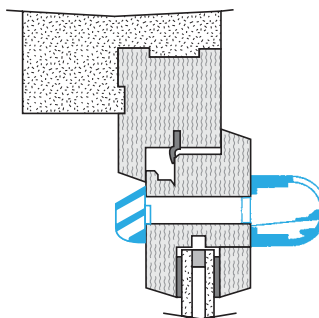

### Données dimensionnelles

Références	H (mm)	l (mm)	L (mm)	Fente (mm)
11011177	39	39	295	(250 x 12);(265 x 17)

Entraxe : 275 mm

### Installation

Mise en œuvre entrée d'air MINI EA

Coupe mise en œuvre MINI EA