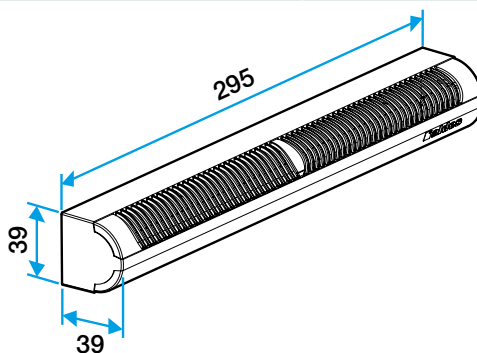

### Accessoires

Désignations	Références
Flasque long - Blanc	11011413
Flasque long - Chêne	11011414
Flasque long - Marron	11011415
Flasque long - Noir	11011416
Flasque long - Aluminium	11011417
Flasque long - Chêne clair	11011418
Flasque long - Ivoire	11011419
Mini Auvent standard menuiserie - Blanc	11011184
Mini Auvent standard menuiserie - Aluminium	11011185
Mini Auvent standard menuiserie - Noir	11011186
Mini Auvent standard menuiserie - Marron	11011187
Mini Auvent standard menuiserie - Chêne	11011188
Mini Auvent standard menuiserie - Chêne clair	11011189
Mini Auvent standard menuiserie - Ivoire	11011190
Mini auvent APP - Blanc	11011247
Mini auvent APP - Aluminium	11011248
Mini auvent APP - Noir	11011249
Mini auvent APP - Marron	11011250
Mini auvent APP - Chêne	11011251
Mini auvent APP - Ivoire	11011252
Mini auvent APP - Chêne clair	11011255

### Données dimensionnelles

Références	H (mm)	l (mm)	L (mm)	Fente (mm)
11011177	39	39	295	(250 x 12);(265 x 17)

Entraxe : 275 mm