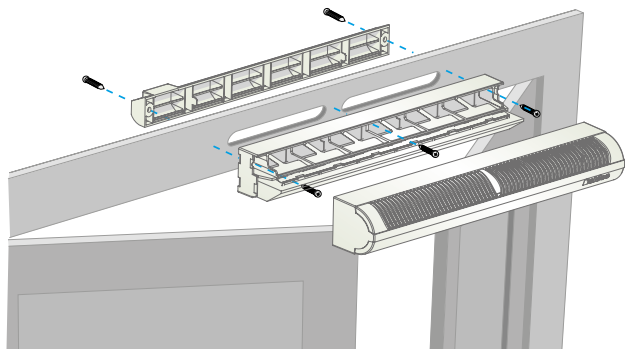

Entrée d'air autoréglable

11011177

Mini EA 15/22/30/45 m³/h- 37 dB - Chêne clair

Données acoustiques

Références	Dnew (Ctr) avec auvent standard (dB)
11011177	37

Installation

Mise en œuvre entrée d'air MINI EA