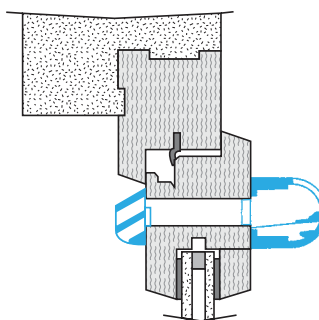

### Données dimensionnelles

Références	H (mm)	l (mm)	L (mm)	Fente (mm)
11011173	39	39	295	(250 x 12);(265 x 17)

Entraxe : 275 mm

### Installation

Mise en œuvre entrée d'air MINI EA

Coupe mise en œuvre MINI EA