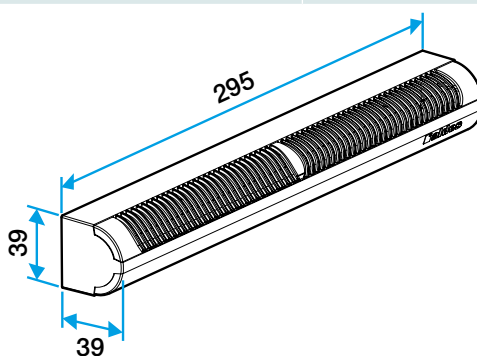

### Accessoires

Désignations	Références
Flasque long - Blanc	11011413
Flasque long - Chêne	11011414
Flasque long - Marron	11011415
Flasque long - Noir	11011416
Flasque long - Aluminium	11011417
Flasque long - Chêne clair	11011418
Flasque long - Ivoire	11011419
Mini Auvent standard menuiserie - Blanc	11011184
Mini Auvent standard menuiserie - Aluminium	11011185
Mini Auvent standard menuiserie - Noir	11011186
Mini Auvent standard menuiserie - Marron	11011187
Mini Auvent standard menuiserie - Chêne	11011188
Mini Auvent standard menuiserie - Chêne clair	11011189
Mini Auvent standard menuiserie - Ivoire	11011190
Mini auvent APP - Blanc	11011247
Mini auvent APP - Aluminium	11011248
Mini auvent APP - Noir	11011249
Mini auvent APP - Marron	11011250
Mini auvent APP - Chêne	11011251
Mini auvent APP - Ivoire	11011252
Mini auvent APP - Chêne clair	11011255

### Données dimensionnelles

Références	H (mm)	l (mm)	L (mm)	Fente (mm)
11011173	39	39	295	(250 x 12);(265 x 17)

Entraxe : 275 mm