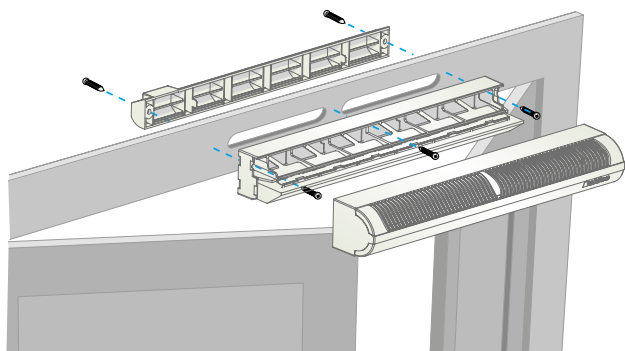

Entrée d'air autoréglable

11011173

Mini EA 15/22/30/45 m³/h - 37 dB - Aluminium

Données acoustiques

Références	Dnew (Ctr) avec auvent standard (dB)
11011173	37

Installation

Mise en œuvre entrée d'air MINI EA