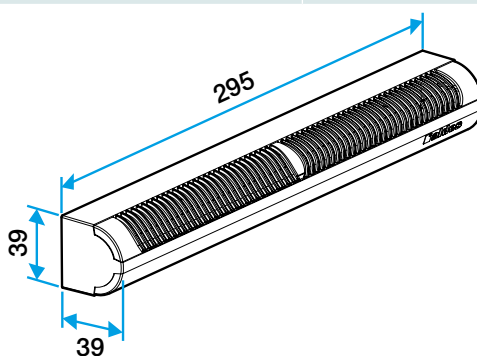

- entrée d'air autoréglable acoustique,
- s'installe sur une menuiserie,
- existe en différents coloris.

Accessoires

Désignations	Références
Flasque long - Blanc	11011413
Flasque long - Chêne	11011414
Flasque long - Marron	11011415
Flasque long - Noir	11011416
Flasque long - Aluminium	11011417
Flasque long - Chêne clair	11011418
Flasque long - Ivoire	11011419
Mini Auvent standard menuiserie - Blanc	11011184
Mini Auvent standard menuiserie - Aluminium	11011185
Mini Auvent standard menuiserie - Noir	11011186
Mini Auvent standard menuiserie - Marron	11011187
Mini Auvent standard menuiserie - Chêne	11011188
Mini Auvent standard menuiserie - Chêne clair	11011189
Mini Auvent standard menuiserie - Ivoire	11011190
Mini auvent APP - Blanc	11011247
Mini auvent APP - Aluminium	11011248
Mini auvent APP - Noir	11011249
Mini auvent APP - Marron	11011250
Mini auvent APP - Chêne	11011251
Mini auvent APP - Ivoire	11011252
Mini auvent APP - Chêne clair	11011255

Données générales

Références	Matériau principal	Couleur
11011172	Plastique	Blanc

Données dimensionnelles

Références	H (mm)	l (mm)	L (mm)	Fente (mm)
11011172	39	39	295	(250 x 12);(265 x 17)

Entraxe : 275 mm