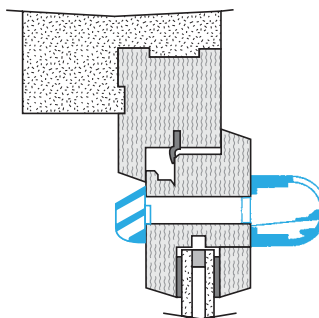

Données générales

Références	Matériau principal	Couleur
11011172	Plastique	Blanc

Données dimensionnelles

Références	H (mm)	l (mm)	L (mm)	Fente (mm)
11011172	39	39	295	(250 x 12);(265 x 17)

Entraxe : 275 mm

Données aérauliques

Références	Débit nominal (m ³ /h)
11011172	15/22/30/45

Entrée d'air autoréglable

11011172

Mini EA 15/22/30/45 m³/h - 37 dB - Blanc

Données acoustiques

Références	Dnew (Ctr) avec auvent standard (dB)
11011172	37

Installation

Mise en œuvre entrée d'air MINI EA

Coupe mise en œuvre MINI EA