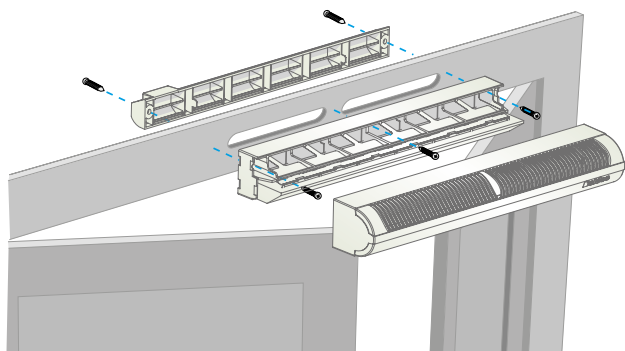

Principes de fonctionnement

Mini EA permet d'alimenter le logement en air neuf à partir d'une fente dans la menuiserie et d'un mini auvent côté extérieur.

Description produit

Mini EA est une entrée d'air autoréglable acoustique pour menuiserie qui garantit un débit d'air neuf constant, quelles que soient les conditions dans le logement.

Installation

Mise en œuvre entrée d'air MINI EA

Coupe mise en œuvre MINI EA