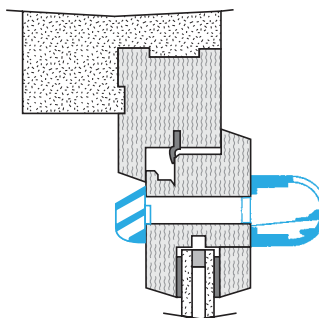

Données générales

Références	Matériau principal	Couleur
11011176	Plastique	Chêne

Données dimensionnelles

Références	H (mm)	l (mm)	L (mm)	Fente (mm)
11011176	39	39	295	(250 x 12);(265 x 17)

Entraxe : 275 mm

Données aérauliques

Références	Débit nominal (m ³ /h)
11011176	15/22/30/45

Entrée d'air autoréglable

11011176

Mini EA 15/22/30/45 m³/h - 37 dB - Chêne

Données acoustiques

Références	Dnew (Ctr) avec auvent standard (dB)
11011176	37

Installation

Mise en œuvre entrée d'air MINI EA

Coupe mise en œuvre MINI EA