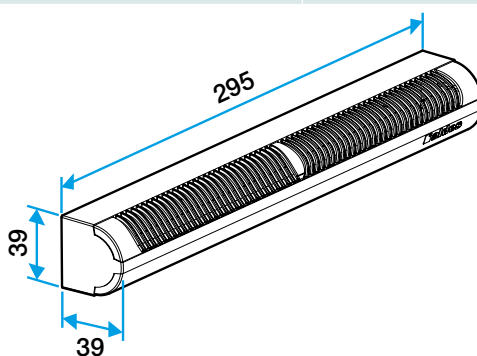

- entrée d'air autoréglable acoustique,
- s'installe sur une menuiserie,
- existe en différents coloris.

Accessoires

Désignations	Références
Flasque long - Blanc	11011413
Flasque long - Chêne	11011414
Flasque long - Marron	11011415
Flasque long - Noir	11011416
Flasque long - Aluminium	11011417
Flasque long - Chêne clair	11011418
Flasque long - Ivoire	11011419
Mini Auvent standard menuiserie - Blanc	11011184
Mini Auvent standard menuiserie - Aluminium	11011185
Mini Auvent standard menuiserie - Noir	11011186
Mini Auvent standard menuiserie - Marron	11011187
Mini Auvent standard menuiserie - Chêne	11011188
Mini Auvent standard menuiserie - Chêne clair	11011189
Mini Auvent standard menuiserie - Ivoire	11011190
Mini auvent APP - Blanc	11011247
Mini auvent APP - Aluminium	11011248
Mini auvent APP - Noir	11011249
Mini auvent APP - Marron	11011250
Mini auvent APP - Chêne	11011251
Mini auvent APP - Ivoire	11011252
Mini auvent APP - Chêne clair	11011255

Données générales

Références	Matériau principal	Couleur
11011176	Plastique	Chêne

Données dimensionnelles

Références	H (mm)	l (mm)	L (mm)	Fente (mm)
11011176	39	39	295	(250 x 12);(265 x 17)

Entraxe : 275 mm