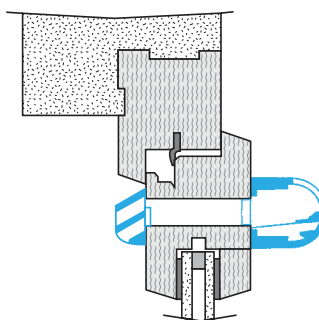

Données générales

Références	Matériau principal	Couleur
11011175	Plastique	Marron

Données dimensionnelles

Références	H (mm)	l (mm)	L (mm)	Fente (mm)
11011175	39	39	295	(250 x 12);(265 x 17)

Entraxe : 275 mm

Données aérauliques

Références	Débit nominal (m ³ /h)
11011175	15/22/30/45

Entrée d'air autoréglable

11011175

Mini EA 15/22/30/45 m³/h - 37 dB - Marron

Données acoustiques

Références	Dnew (Ctr) avec auvent standard (dB)
11011175	37

Installation

Mise en œuvre entrée d'air MINI EA

Coupe mise en œuvre MINI EA