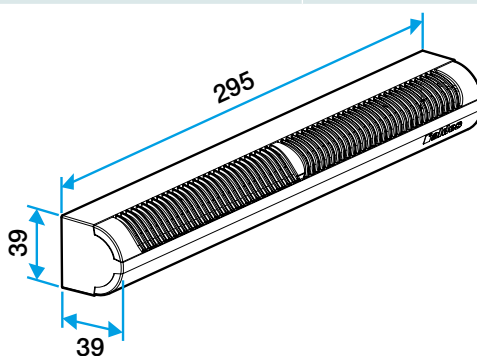

- entrée d'air autoréglable acoustique,
- s'installe sur une menuiserie,
- existe en différents coloris.

Accessoires

Désignations	Références
Flasque long - Blanc	11011413
Flasque long - Chêne	11011414
Flasque long - Marron	11011415
Flasque long - Noir	11011416
Flasque long - Aluminium	11011417
Flasque long - Chêne clair	11011418
Flasque long - Ivoire	11011419
Mini Auvent standard menuiserie - Blanc	11011184
Mini Auvent standard menuiserie - Aluminium	11011185
Mini Auvent standard menuiserie - Noir	11011186
Mini Auvent standard menuiserie - Marron	11011187
Mini Auvent standard menuiserie - Chêne	11011188
Mini Auvent standard menuiserie - Chêne clair	11011189
Mini Auvent standard menuiserie - Ivoire	11011190
Mini auvent APP - Blanc	11011247
Mini auvent APP - Aluminium	11011248
Mini auvent APP - Noir	11011249
Mini auvent APP - Marron	11011250
Mini auvent APP - Chêne	11011251
Mini auvent APP - Ivoire	11011252
Mini auvent APP - Chêne clair	11011255

Données générales

Références	Matériau principal	Couleur
11011175	Plastique	Marron

Données dimensionnelles

Références	H (mm)	l (mm)	L (mm)	Fente (mm)
11011175	39	39	295	(250 x 12);(265 x 17)

Entraxe : 275 mm