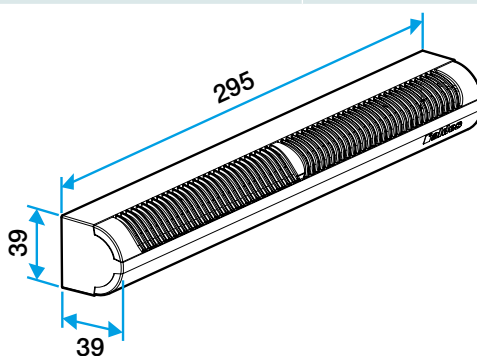

Argumentaire référence

- Fente simple : (250 x 12) mm pour 15, 22 et 30 m³/h ou (265 x 17) mm pour 45 m³/h.

Entrée d'air autoréglable

11011174

Mini EA 15/22/30/45 m³/h - 37 dB - Noir

Caractéristiques principales

- entrée d'air autoréglable acoustique,
- s'installe sur une menuiserie,
- existe en différents coloris.

Accessoires

Désignations	Références
Flasque long - Blanc	11011413
Flasque long - Chêne	11011414
Flasque long - Marron	11011415
Flasque long - Noir	11011416
Flasque long - Aluminium	11011417
Flasque long - Chêne clair	11011418
Flasque long - Ivoire	11011419
Mini Auvent standard menuiserie - Blanc	11011184
Mini Auvent standard menuiserie - Aluminium	11011185
Mini Auvent standard menuiserie - Noir	11011186
Mini Auvent standard menuiserie - Marron	11011187
Mini Auvent standard menuiserie - Chêne	11011188
Mini Auvent standard menuiserie - Chêne clair	11011189
Mini Auvent standard menuiserie - Ivoire	11011190
Mini auvent APP - Blanc	11011247
Mini auvent APP - Aluminium	11011248
Mini auvent APP - Noir	11011249
Mini auvent APP - Marron	11011250
Mini auvent APP - Chêne	11011251
Mini auvent APP - Ivoire	11011252
Mini auvent APP - Chêne clair	11011255

Données générales

Références	Matériau principal	Couleur
11011174	Plastique	Noir

Données dimensionnelles

Références	H (mm)	l (mm)	L (mm)	Fente (mm)
11011174	39	39	295	(250 x 12);(265 x 17)

Entraxe : 275 mm