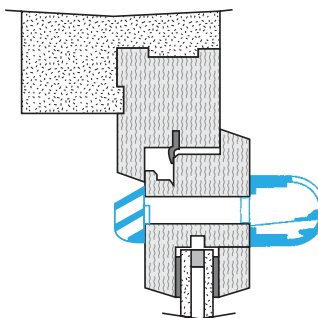

Données générales

Références	Matériau principal	Couleur
11011174	Plastique	Noir

Données dimensionnelles

Références	H (mm)	l (mm)	L (mm)	Fente (mm)
11011174	39	39	295	(250 x 12);(265 x 17)

Entraxe : 275 mm

Données aérauliques

Références	Débit nominal (m ³ /h)
11011174	15/22/30/45

Entrée d'air autoréglable

11011174

Mini EA 15/22/30/45 m³/h - 37 dB - Noir

Données acoustiques

Références	Dnew (Ctr) avec auvent standard (dB)
11011174	37

Installation

Mise en œuvre entrée d'air MINI EA

Coupe mise en œuvre MINI EA