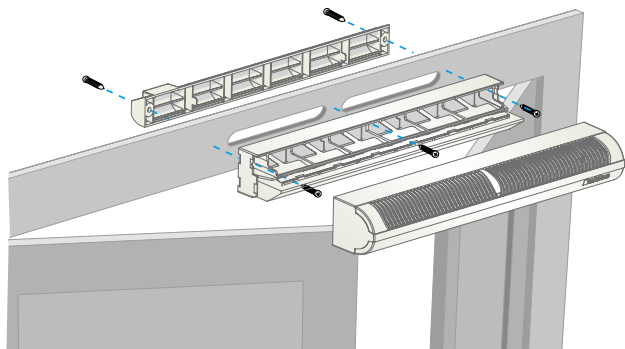

Principes de fonctionnement

Mini EA permet d'alimenter le logement en air neuf à partir d'une fente dans la menuiserie et d'un mini auvent côté extérieur.

Description produit

Mini EA est une entrée d'air autoréglable acoustique pour menuiserie qui garantit un débit d'air neuf constant, quelles que soient les conditions dans le logement.

Installation

Mise en œuvre entrée d'air MINI EA

Coupe mise en œuvre MINI EA