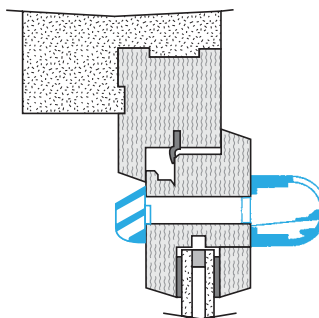

Données générales

Références	Matériau principal	Couleur
11011170	Plastique	Blanc

Données dimensionnelles

Références	H (mm)	I (mm)	L (mm)	Fente (mm)
11011170	39	39	295	(250 x 12);(265 x 17)

Entraxe : 275 mm

Installation

Mise en œuvre entrée d'air MINI EA

Coupe mise en œuvre MINI EA