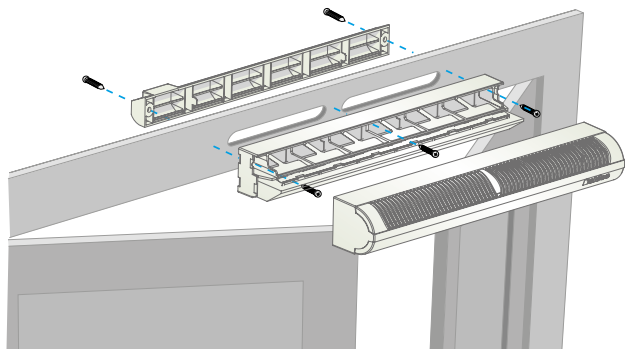

Principes de fonctionnement

Mini EA permet d'alimenter le logement en air neuf à partir d'une fente dans la menuiserie et d'un mini auvent côté extérieur.

Description produit

Mini EA est une entrée d'air autoréglable acoustique pour menuiserie qui garantit un débit d'air neuf constant, quelles que soient les conditions dans le logement.

Domaines d'application

Habitat résidentiel collectif, Habitat résidentiel individuel, Rénovation

Mise en oeuvre

- l'entrée d'air Mini EA doit être montée uniquement dans les pièces principales : chambres, séjour, salon,
- Mini EA doit être positionnée côté intérieur des logements, dans la partie haute des fenêtres ou sur le coffre de volet roulant,
- le flux d'air entrant doit être orienté vers le plafond,
- s'installe sur une fente simple (250 x 12) mm pour les débits 15, 22 ou 30 m³/h ou (265 x 17) mm pour le débit de 45 m³/h.

Installation

Mise en œuvre entrée d'air MINI EA

Coupe mise en œuvre MINI EA