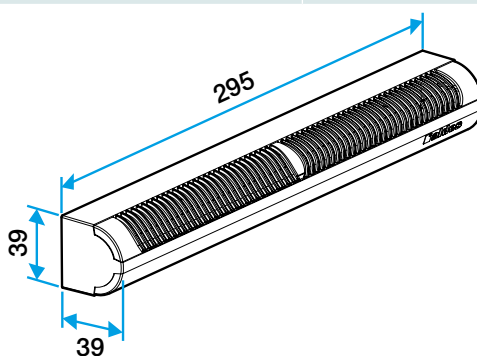

Argumentaire référence

- Fente simple : (250 x 12) mm pour 15, 22 et 30 m³/h ou (265 x 17) mm pour 45 m³/h.

Entrée d'air autoréglable

11011170

Mini EA Module 30 m³/h - 37 dB - Blanc

Caractéristiques principales

- entrée d'air autoréglable acoustique,
- s'installe sur une menuiserie,
- existe en différents coloris.

Accessoires

Désignations	Références
Flasque long - Blanc	11011413
Flasque long - Chêne	11011414
Flasque long - Marron	11011415
Flasque long - Noir	11011416
Flasque long - Aluminium	11011417
Flasque long - Chêne clair	11011418
Flasque long - Ivoire	11011419
Mini Auvent standard menuiserie - Blanc	11011184
Mini Auvent standard menuiserie - Aluminium	11011185
Mini Auvent standard menuiserie - Noir	11011186
Mini Auvent standard menuiserie - Marron	11011187
Mini Auvent standard menuiserie - Chêne	11011188
Mini Auvent standard menuiserie - Chêne clair	11011189
Mini Auvent standard menuiserie - Ivoire	11011190
Mini auvent APP - Blanc	11011247
Mini auvent APP - Aluminium	11011248
Mini auvent APP - Noir	11011249
Mini auvent APP - Marron	11011250
Mini auvent APP - Chêne	11011251
Mini auvent APP - Ivoire	11011252
Mini auvent APP - Chêne clair	11011255

Données générales

Références	Matériau principal	Couleur
11011170	Plastique	Blanc

Données dimensionnelles

Références	H (mm)	I (mm)	L (mm)	Fente (mm)
11011170	39	39	295	(250 x 12);(265 x 17)

Entraxe : 275 mm