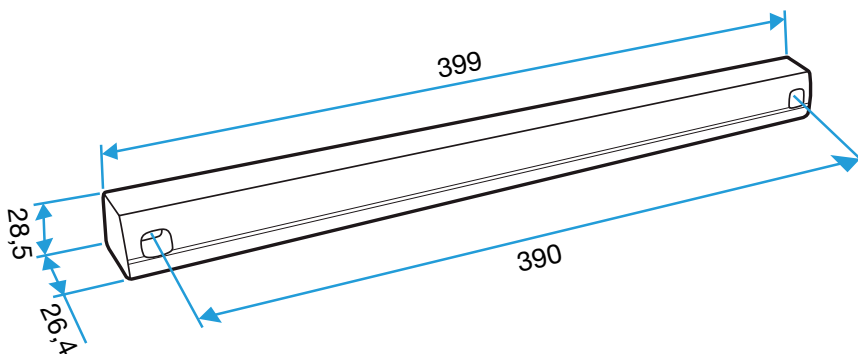

- Placés du côté extérieur de la menuiserie, les auvents permettent d'éviter la pénétration d'eau par l'entrée d'air, tout en assurant les performances aérauliques et acoustiques de celle-ci.
- L'auvent limitant est recommandé pour les zones exposés au vent ou volet placé à l'intérieur de l'avant peuvent de limiter l'impact du vent et du débit insufflé.
- L'APP et le Mini APP sont des auvents plus recouvrants et assurant la fonction d'anti moustiques. L'APP est adapté aux entrées d'air standards et le Mini APP est adapté aux petites entrées d'air (Mini EMMA et Mini EA).
- Le flasque long permet de remplacer l'auvent standard lorsque son encombrement ne convient pas (baie coulissante...).

Caractéristiques principales

- existe en différents coloris.

Données générales

Références	Couleur
11011248	Aluminium

Entrée d'air

11011248

Mini auvent APP - Aluminium

Données dimensionnelles

Références	H (mm)	l (mm)	L (mm)
11011248	23,5	23,5	290

Auvent menuiserie L=390mm; Mini Auvent L=287mm

APP L= 390mm; Mini APP L=290mm

Flasque

Auvent limitant