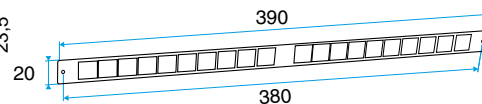

- Placés du côté extérieur de la menuiserie, les auvents permettent d'éviter la pénétration d'eau par l'entrée d'air, tout en assurant les performances aérauliques et acoustiques de celle-ci.
- L'auvent limitant est recommandé pour les zones exposés au vent ou volet placé à l'intérieur de l'avant peuvent de limiter l'impact du vent et du débit insufflé.
- L'APP et le Mini APP sont des auvents plus recouvrants et assurant la fonction d'anti moustiques. L'APP est adapté aux entrées d'air standards et le Mini APP est adapté aux petites entrées d'air (Mini EMMA et Mini EA).
- Le flasque long permet de remplacer l'auvent standard lorsque son encombrement ne convient pas (baie coulissante...).

Caractéristiques principales

- existe en différents coloris.

Données générales

Références	Couleur
11011248	Aluminium

Entrée d'air

11011248

Mini auvent APP - Aluminium

Données dimensionnelles

Références	H (mm)	l (mm)	L (mm)
11011248	23,5	23,5	290

Auvent menuiserie L=390mm; Mini Auvent L=287mm

APP L= 390mm; Mini APP L=290mm

Flasque

Auvent limitant