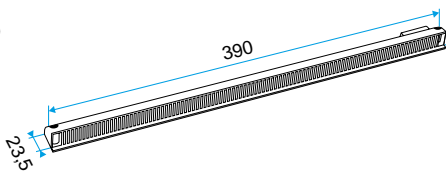

- Placés du côté extérieur de la menuiserie, les auvents permettent d'éviter la pénétration d'eau par l'entrée d'air, tout en assurant les performances aérauliques et acoustiques de celle-ci.
- L'auvent limitant est recommandé pour les zones exposés au vent ou volet placé à l'intérieur de l'avant peuvent de limiter l'impact du vent et du débit insufflé.
- L'APP et le Mini APP sont des auvents plus recouvrants et assurant la fonction d'anti moustiques. L'APP est adapté aux entrées d'air standards et le Mini APP est adapté aux petites entrées d'air (Mini EMMA et Mini EA).
- Le flasque long permet de remplacer l'auvent standard lorsque son encombrement ne convient pas (baie coulissante...).

Caractéristiques principales

- existe en différents coloris.

Données générales

Références	Couleur
11011248	Aluminium

Entrée d'air

11011248

Mini auvent APP - Aluminium

Données dimensionnelles

Références	H (mm)	l (mm)	L (mm)
11011248	23,5	23,5	290

Auvent menuiserie L=390mm; Mini Auvent L=287mm

APP L= 390mm; Mini APP L=290mm

Flasque

Auvent limitant