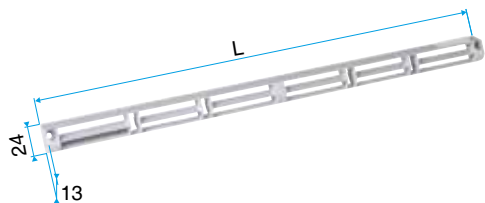

- Placés du côté extérieur de la menuiserie, les auvents permettent d'éviter la pénétration d'eau par l'entrée d'air, tout en assurant les performances aérauliques et acoustiques de celle-ci.
- L'auvent limitant est recommandé pour les zones exposés au vent ou volet placé à l'intérieur de l'avant peuvent de limiter l'impact du vent et du débit insufflé.
- L'APP et le Mini APP sont des auvents plus recouvrants et assurant la fonction d'anti moustiques. L'APP est adapté aux entrées d'air standards et le Mini APP est adapté aux petites entrées d'air (Mini EMMA et Mini EA).
- Le flasque long permet de remplacer l'auvent standard lorsque son encombrement ne convient pas (baie coulissante...).

Caractéristiques principales

- existe en différents coloris.

Données générales

Références	Couleur
11011248	Aluminium

Entrée d'air

11011248

Mini auvent APP - Aluminium

Données dimensionnelles

Références	H (mm)	l (mm)	L (mm)
11011248	23,5	23,5	290

Auvent menuiserie L=390mm; Mini Auvent L=287mm

APP L= 390mm; Mini APP L=290mm

Flasque

Auvent limitant