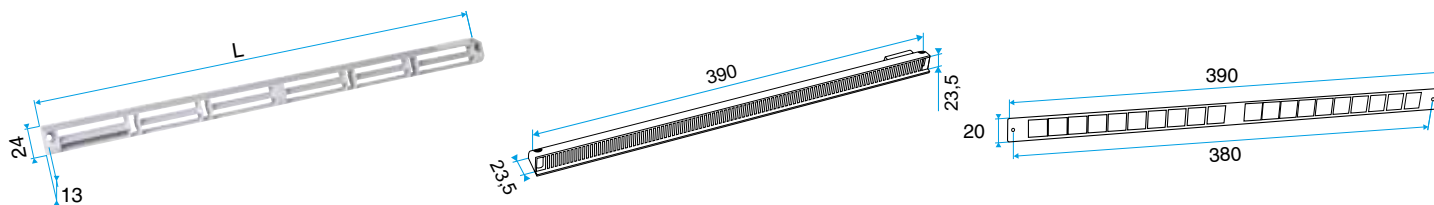

- Placés du côté extérieur de la menuiserie, les auvents permettent d'éviter la pénétration d'eau par l'entrée d'air, tout en assurant les performances aérauliques et acoustiques de celle-ci.
- L'auvent limitant est recommandé pour les zones exposés au vent ou volet placé à l'intérieur de l'auvant peuvent de limiter l'impact du vent et du débit insufflé.
- L'APP et le Mini APP sont des auvents plus recouvrants et assurant la fonction d'anti moustiques. L'APP est adapté aux entrées d'air standards et le Mini APP est adapté aux petites entrées d'air (Mini EMMA et Mini EA).
- Le flasque long permet de remplacer l'auvent standard lorsque son encombrement ne convient pas (baie coulissante...).

**Caractéristiques principales**

- existe en différents coloris.

**Données générales**

Références	Couleur
11011247	Blanc

Entrée d'air

### Données dimensionnelles

Références	H (mm)	l (mm)	L (mm)
11011247	23,5	23,5	290

Auvent menuiserie L=390mm; Mini Auvent L=287mm

APP L= 390mm; Mini APP L=290mm

Flasque

Auvent limitant