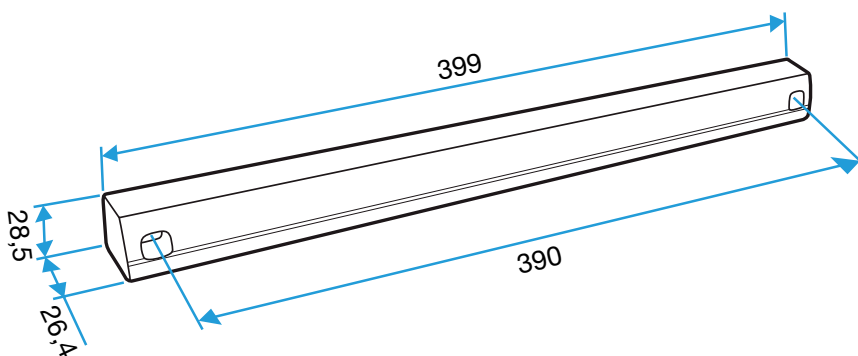

### Données dimensionnelles

Références	H (mm)	l (mm)	L (mm)
11011247	23,5	23,5	290

Auvent menuiserie L=390mm; Mini Auvent L=287mm

APP L= 390mm; Mini APP L=290mm

Flasque

Auvent limitant