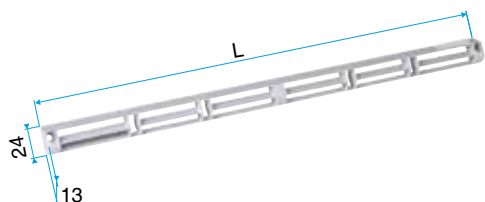

- Placés du côté extérieur de la menuiserie, les auvents permettent d'éviter la pénétration d'eau par l'entrée d'air, tout en assurant les performances aérauliques et acoustiques de celle-ci.
- L'auvent limitant est recommandé pour les zones exposés au vent ou volet placé à l'intérieur de l'auvant peuvent de limiter l'impact du vent et du débit insufflé.
- L'APP et le Mini APP sont des auvents plus recouvrants et assurant la fonction d'anti moustiques. L'APP est adapté aux entrées d'air standards et le Mini APP est adapté aux petites entrées d'air (Mini EMMA et Mini EA).
- Le flasque long permet de remplacer l'auvent standard lorsque son encombrement ne convient pas (baie coulissante...).

Caractéristiques principales

- existe en différents coloris.

Données générales

Références	Couleur
11011251	Chêne

Entrée d'air

11011251 Mini auvent APP - Chêne

Données dimensionnelles

Références	H (mm)	l (mm)	L (mm)
11011251	23,5	23,5	290

Auvent menuiserie L=390mm; Mini Auvent L=287mm

APP L= 390mm; Mini APP L=290mm

Flasque

Auvent limitant