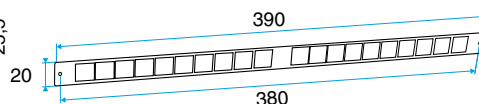

- Placés du côté extérieur de la menuiserie, les auvents permettent d'éviter la pénétration d'eau par l'entrée d'air, tout en assurant les performances aérauliques et acoustiques de celle-ci.
- L'auvent limitant est recommandé pour les zones exposés au vent ou volet placé à l'intérieur de l'auvant peuvent de limiter l'impact du vent et du débit insufflé.
- L'APP et le Mini APP sont des auvents plus recouvrants et assurant la fonction d'anti moustiques. L'APP est adapté aux entrées d'air standards et le Mini APP est adapté aux petites entrées d'air (Mini EMMA et Mini EA).
- Le flasque long permet de remplacer l'auvent standard lorsque son encombrement ne convient pas (baie coulissante...).

Caractéristiques principales

- existe en différents coloris.

Données générales

Références	Couleur
11011251	Chêne

Entrée d'air

11011251 Mini auvent APP - Chêne

Données dimensionnelles

Références	H (mm)	l (mm)	L (mm)
11011251	23,5	23,5	290

Auvent menuiserie L=390mm; Mini Auvent L=287mm

APP L= 390mm; Mini APP L=290mm

Flasque

Auvent limitant