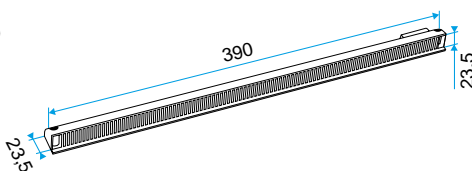

- Placés du côté extérieur de la menuiserie, les auvents permettent d'éviter la pénétration d'eau par l'entrée d'air, tout en assurant les performances aérauliques et acoustiques de celle-ci.
- L'auvent limitant est recommandé pour les zones exposés au vent ou volet placé à l'intérieur de l'auvant peuvent de limiter l'impact du vent et du débit insufflé.
- L'APP et le Mini APP sont des auvents plus recouvrants et assurant la fonction d'anti moustiques. L'APP est adapté aux entrées d'air standards et le Mini APP est adapté aux petites entrées d'air (Mini EMMA et Mini EA).
- Le flasque long permet de remplacer l'auvent standard lorsque son encombrement ne convient pas (baie coulissante...).

Caractéristiques principales

- existe en différents coloris.

Données générales

Références	Couleur
11011251	Chêne

Entrée d'air

11011251 Mini auvent APP - Chêne

Données dimensionnelles

Références	H (mm)	l (mm)	L (mm)
11011251	23,5	23,5	290

Auvent menuiserie L=390mm; Mini Auvent L=287mm

APP L= 390mm; Mini APP L=290mm

Flasque

Auvent limitant