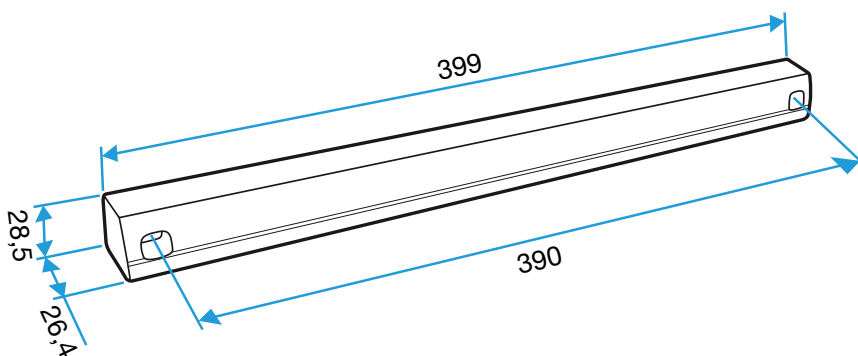

- Placés du côté extérieur de la menuiserie, les auvents permettent d'éviter la pénétration d'eau par l'entrée d'air, tout en assurant les performances aérauliques et acoustiques de celle-ci.
- L'auvent limitant est recommandé pour les zones exposés au vent ou volet placé à l'intérieur de l'auvant peuvent de limiter l'impact du vent et du débit insufflé.
- L'APP et le Mini APP sont des auvents plus recouvrants et assurant la fonction d'anti moustiques. L'APP est adapté aux entrées d'air standards et le Mini APP est adapté aux petites entrées d'air (Mini EMMA et Mini EA).
- Le flasque long permet de remplacer l'auvent standard lorsque son encombrement ne convient pas (baie coulissante...).

Caractéristiques principales

- existe en différents coloris.

Données générales

Références	Couleur
11011251	Chêne

Entrée d'air

11011251 Mini auvent APP - Chêne

Données dimensionnelles

Références	H (mm)	l (mm)	L (mm)
11011251	23,5	23,5	290

Auvent menuiserie L=390mm; Mini Auvent L=287mm

APP L= 390mm; Mini APP L=290mm

Flasque

Auvent limitant