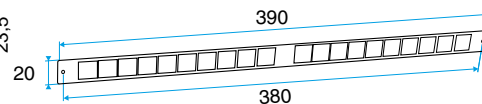

- Placés du côté extérieur de la menuiserie, les auvents permettent d'éviter la pénétration d'eau par l'entrée d'air, tout en assurant les performances aérauliques et acoustiques de celle-ci.
- L'auvent limitant est recommandé pour les zones exposés au vent ou volet placé à l'intérieur de l'auvant peuvent de limiter l'impact du vent et du débit insufflé.
- L'APP et le Mini APP sont des auvents plus recouvrants et assurant la fonction d'anti moustiques. L'APP est adapté aux entrées d'air standards et le Mini APP est adapté aux petites entrées d'air (Mini EMMA et Mini EA).
- Le flasque long permet de remplacer l'auvent standard lorsque son encombrement ne convient pas (baie coulissante...).

Caractéristiques principales

- existe en différents coloris.

Données générales

Références	Couleur
11011250	Marron

Entrée d'air

11011250

Mini auvent APP - Marron

Données dimensionnelles

Références	H (mm)	l (mm)	L (mm)
11011250	23,5	23,5	290

Auvent menuiserie L=390mm; Mini Auvent L=287mm

APP L= 390mm; Mini APP L=290mm

Flasque

Auvent limitant