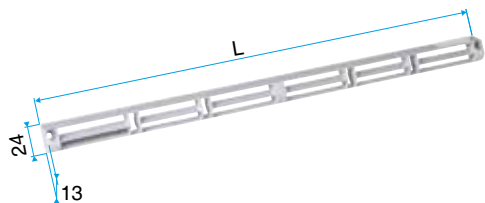

- Placés du côté extérieur de la menuiserie, les auvents permettent d'éviter la pénétration d'eau par l'entrée d'air, tout en assurant les performances aérauliques et acoustiques de celle-ci.
- L'auvent limitant est recommandé pour les zones exposés au vent ou volet placé à l'intérieur de l'auvant peuvent de limiter l'impact du vent et du débit insufflé.
- L'APP et le Mini APP sont des auvents plus recouvrants et assurant la fonction d'anti moustiques. L'APP est adapté aux entrées d'air standards et le Mini APP est adapté aux petites entrées d'air (Mini EMMA et Mini EA).
- Le flasque long permet de remplacer l'auvent standard lorsque son encombrement ne convient pas (baie coulissante...).

Caractéristiques principales

- existe en différents coloris.

Données générales

Références	Couleur
11011250	Marron

Entrée d'air

11011250

Mini auvent APP - Marron

Données dimensionnelles

Références	H (mm)	l (mm)	L (mm)
11011250	23,5	23,5	290

Auvent menuiserie L=390mm; Mini Auvent L=287mm

APP L= 390mm; Mini APP L=290mm

Flasque

Auvent limitant