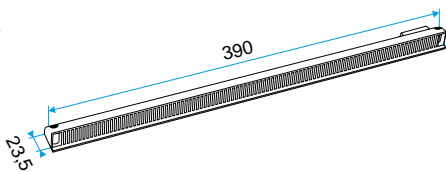

- Placés du côté extérieur de la menuiserie, les auvents permettent d'éviter la pénétration d'eau par l'entrée d'air, tout en assurant les performances aérauliques et acoustiques de celle-ci.
- L'auvent limitant est recommandé pour les zones exposés au vent ou volet placé à l'intérieur de l'auvant peuvent de limiter l'impact du vent et du débit insufflé.
- L'APP et le Mini APP sont des auvents plus recouvrants et assurant la fonction d'anti moustiques. L'APP est adapté aux entrées d'air standards et le Mini APP est adapté aux petites entrées d'air (Mini EMMA et Mini EA).
- Le flasque long permet de remplacer l'auvent standard lorsque son encombrement ne convient pas (baie coulissante...).

Caractéristiques principales

- existe en différents coloris.

Données générales

Références	Couleur
11011250	Marron

Entrée d'air

11011250

Mini auvent APP - Marron

Données dimensionnelles

Références	H (mm)	l (mm)	L (mm)
11011250	23,5	23,5	290

Auvent menuiserie L=390mm; Mini Auvent L=287mm

APP L= 390mm; Mini APP L=290mm

Flasque

Auvent limitant