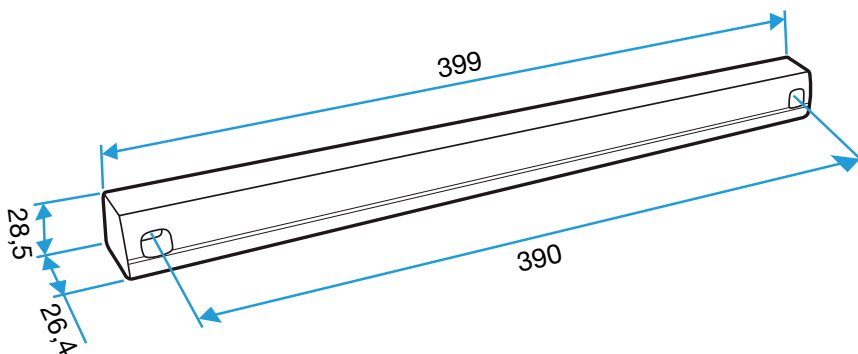

- Placés du côté extérieur de la menuiserie, les auvents permettent d'éviter la pénétration d'eau par l'entrée d'air, tout en assurant les performances aérauliques et acoustiques de celle-ci.
- L'auvent limitant est recommandé pour les zones exposés au vent ou volet placé à l'intérieur de l'auvant peuvent de limiter l'impact du vent et du débit insufflé.
- L'APP et le Mini APP sont des auvents plus recouvrants et assurant la fonction d'anti moustiques. L'APP est adapté aux entrées d'air standards et le Mini APP est adapté aux petites entrées d'air (Mini EMMA et Mini EA).
- Le flasque long permet de remplacer l'auvent standard lorsque son encombrement ne convient pas (baie coulissante...).

Caractéristiques principales

- existe en différents coloris.

Données générales

Références	Couleur
11011250	Marron

Entrée d'air

11011250

Mini auvent APP - Marron

Données dimensionnelles

Références	H (mm)	l (mm)	L (mm)
11011250	23,5	23,5	290

Auvent menuiserie L=390mm; Mini Auvent L=287mm

APP L= 390mm; Mini APP L=290mm

Flasque

Auvent limitant