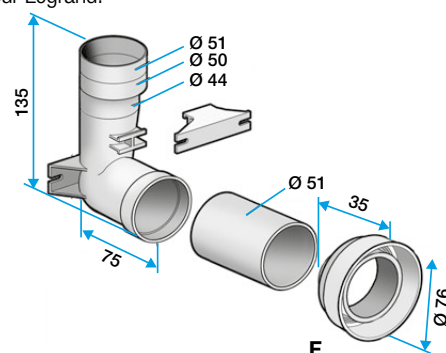

Encombrement contre-prise filaire Celiane