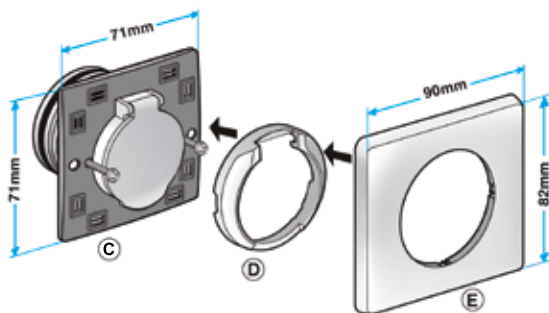

Mise en oeuvre

- montage en périphérie, placard et cloison sèche,
- mettre une prise pour 40 m² environ,
- raccordement réseau : Ø 51 mm, Ø 50 mm ou Ø 44 mm avec la contre-prise universelle,
- selon le modèle de prise, raccordement électrique 24 V ou sans raccordement électrique.

Description :

- Mécanisme : coloris titane
- Plaque esthétique Celiane : non comprise
- Plaque esthétique : demander à votre installateur ou distributeur Legrand

Système d'aspiration centralisée

11070114

Mécanisme Celiane titane + contre-prise

Caractéristiques principales

- prise murale avec ou sans contact,
- mécanisme : coloris blanc ou titane,
- plaque esthétique Celiane : coloris blanc,
- autres coloris et finitions pour la plaque esthétique : demander à votre installateur ou distributeur Legrand.