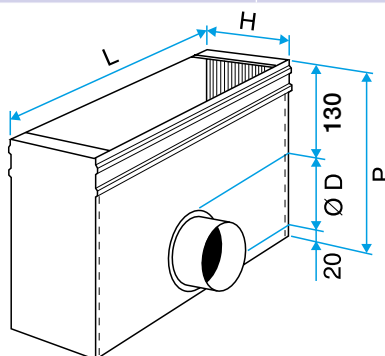

Neuf, Rénovation, Locaux tertiaires

Mise en oeuvre

- fixation non apparente de la grille grâce à des clips à friction.

Argumentaire référence

Ce plénum assure la reprise ou le soufflage d'air via les grilles AC101, SC101, AC102 et SC102. En acier galvanisé, il est doté d'un piquage côté. La grille se fixe au plénum par un système de clips non apparents assurant un bon maintien.

Caractéristiques principales

- acier galvanisé,
- piquage sur le côté.

Données dimensionnelles

Références	H (mm)	L (mm)
11053669	100	1000

Plénum ME F3