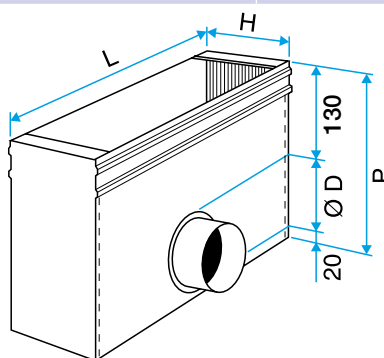

Neuf, Rénovation, Locaux tertiaires

Mise en oeuvre

- fixation non apparente de la grille grâce à des clips à friction.

Argumentaire référence

- Barres frontales fixes horizontales espacées de 13 mm, déflexion 0°.
- Finition aluminium anodisé, teinte naturelle satinée.
- Fixation non apparente par clips à friction.

Caractéristiques principales

- acier galvanisé,
- piquage sur le côté.

Données dimensionnelles

Références	H (mm)	L (mm)
11053676	150	1000

Plénum ME F3