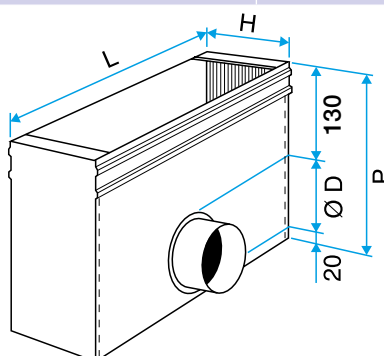

Neuf, Rénovation, Locaux tertiaires

Mise en oeuvre

- fixation non apparente de la grille grâce à des clips à friction.

Argumentaire référence

Ce plénum assure la reprise ou le soufflage d'air via les grilles AC101, SC101, AC102 et SC102. En acier galvanisé, il est doté d'un piquage côté. La grille se fixe au plénum par un système de clips non apparents assurant un bon maintien.

Caractéristiques principales

- acier galvanisé,
- piquage sur le côté.

Données dimensionnelles

Références	H (mm)	L (mm)
11053686	300	1000

Plénum ME F3