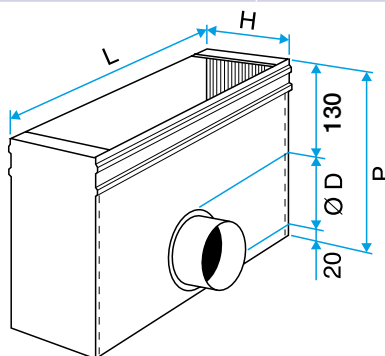

Neuf, Rénovation, Locaux tertiaires

Mise en oeuvre

- fixation non apparente de la grille grâce à des clips à friction.

Argumentaire référence

- Barres frontales fixes horizontales espacées de 13 mm, déflexion 0°.
- Finition aluminium anodisé, teinte naturelle satinée.
- Fixation non apparente par clips à friction.

Caractéristiques principales

- acier galvanisé,
- piquage sur le côté.

Données dimensionnelles

Références	H (mm)	L (mm)
11053665	100	400

Plénum ME F3