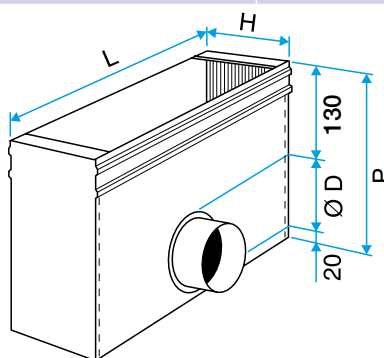

Neuf, Rénovation, Locaux tertiaires

Mise en oeuvre

- fixation non apparente de la grille grâce à des clips à friction.

Argumentaire référence

- Barres frontales fixes horizontales espacées de 13 mm, déflexion 0°.
- Finition aluminium anodisé, teinte naturelle satinée.
- Fixation non apparente par clips à friction.

Caractéristiques principales

- acier galvanisé,
- piquage sur le côté.

Données dimensionnelles

Références	H (mm)	L (mm)
11053673	150	500

Plénum ME F3