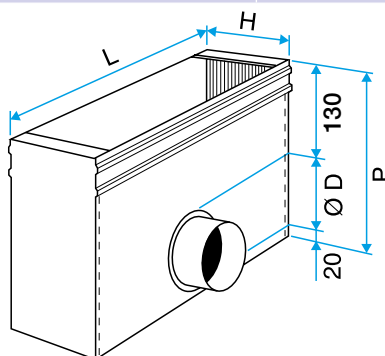

Neuf, Rénovation, Locaux tertiaires

Mise en oeuvre

- fixation non apparente de la grille grâce à des clips à friction.

Argumentaire référence

Ce plénum assure la reprise ou le soufflage d'air via les grilles AC101, SC101, AC102 et SC102. En acier galvanisé, il est doté d'un piquage côté. La grille se fixe au plénum par un système de clips non apparents assurant un bon maintien.

Caractéristiques principales

- acier galvanisé,
- piquage sur le côté.

Données dimensionnelles

Références	H (mm)	L (mm)
11053667	100	600

Plénum ME F3