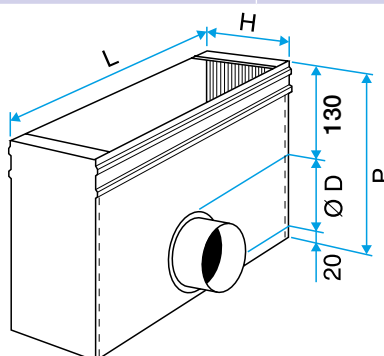

Neuf, Rénovation, Locaux tertiaires

Mise en oeuvre

- fixation non apparente de la grille grâce à des clips à friction.

Argumentaire référence

- Barres frontales fixes horizontales espacées de 13 mm, déflexion 0°.
- Finition aluminium anodisé, teinte naturelle satinée.
- Fixation non apparente par clips à friction.

Caractéristiques principales

- acier galvanisé,
- piquage sur le côté.

Données dimensionnelles

Références	H (mm)	L (mm)
11053674	150	600

Plénum ME F3