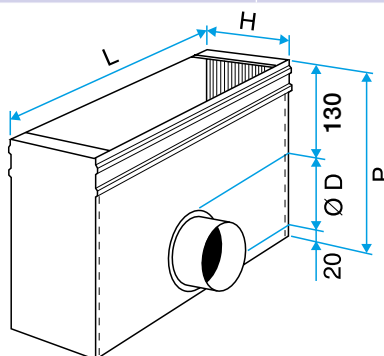

Neuf, Rénovation, Locaux tertiaires

Mise en oeuvre

- fixation non apparente de la grille grâce à des clips à friction.

Argumentaire référence

Ce plénum assure la reprise ou le soufflage d'air via les grilles AC101, SC101, AC102 et SC102. En acier galvanisé, il est doté d'un piquage côté. La grille se fixe au plénum par un système de clips non apparents assurant un bon maintien.

Caractéristiques principales

- acier galvanisé,
- piquage sur le côté.

Données dimensionnelles

Références	H (mm)	L (mm)
11053675	150	800

Plénum ME F3