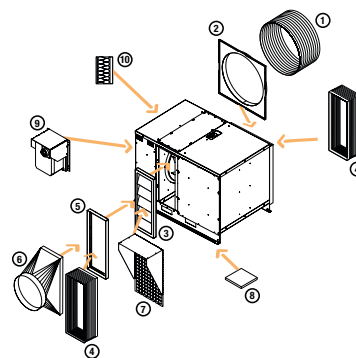

Accessoire caisson de désenfumage

11039160

Pare-pluie + grille ProtectONE® R 2-4-5

Description produit

La visière pare-pluie grillagée est nécessaire pour une mise en oeuvre du protectONE® R en extérieur. Elle évite les infiltrations d'eau en cas de pluie et elle empêche les volatiles de pénétrer à l'intérieur du caisson grâce à sa grille. Cet accessoire permet de maintenir en bon état le ventilateur ProtectONE® R pour un fonctionnement optimal.

Domaines d'application

Neuf, Rénovation, Locaux tertiaires

Mise en oeuvre

- installation au niveau de la zone de refoulement du caisson de désenfumage protectONE® R,
- peut être fixé sur le volet anti-retour.

Caractéristiques principales

- visière pare-pluie,
- grille anti-volatile.

Installation

Options et accessoires ProtectONE® R (Modèle 90°)

ProtectONE® R EL