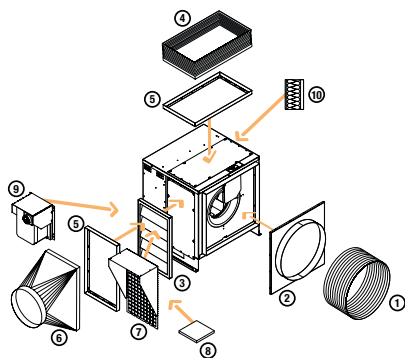

Accessoire caisson de désenfumage

11039160

Pare-pluie + grille ProtectONE® R 2-4-5

Description produit

La visière pare-pluie grillagée est nécessaire pour une mise en oeuvre du protectONE® R en extérieur. Elle évite les infiltrations d'eau en cas de pluie et elle empêche les volatiles de pénétrer à l'intérieur du caisson grâce à sa grille. Cet accessoire permet de maintenir en bon état le ventilateur ProtectONE® R pour un fonctionnement optimal.

Domaines d'application

Neuf, Rénovation, Locaux tertiaires

Mise en oeuvre

- installation au niveau de la zone de refoulement du caisson de désenfumage protectONE® R,
- peut être fixé sur le volet anti-retour.

Caractéristiques principales

- visière pare-pluie,
- grille anti-volatile.

Installation

Options et accessoires ProtectONE® R (Modèle 90°)

ProtectONE® R EL