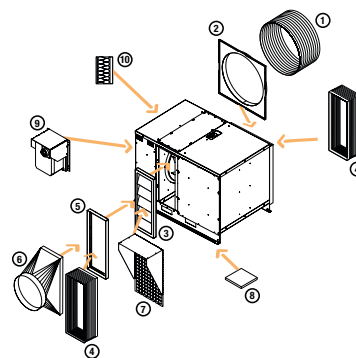

Accessoire caisson de désenfumage

11039162

Pare-pluie + grille ProtectONE® R 21

Description produit

La visière pare-pluie grillagée est nécessaire pour une mise en oeuvre du protectONE® R en extérieur. Elle évite les infiltrations d'eau en cas de pluie et elle empêche les volatiles de pénétrer à l'intérieur du caisson grâce à sa grille. Cet accessoire permet de maintenir en bon état le ventilateur ProtectONE® R pour un fonctionnement optimal.

Domaines d'application

Neuf, Rénovation, Locaux tertiaires

Mise en oeuvre

- installation au niveau de la zone de refoulement du caisson de désenfumage protectONE® R,
- peut être fixé sur le volet anti-retour.

Caractéristiques principales

- visière pare-pluie,
- grille anti-volatile.

Installation

Options et accessoires ProtectONE® R (Modèle 90°)

ProtectONE® R EL