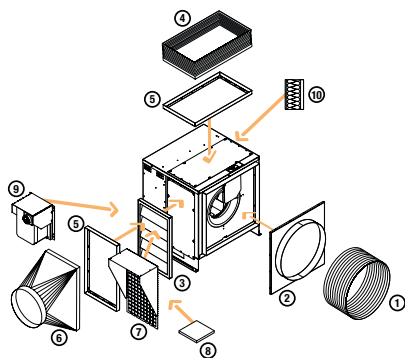

Accessoire caisson de désenfumage

11039162

Pare-pluie + grille ProtectONE® R 21

Description produit

La visière pare-pluie grillagée est nécessaire pour une mise en oeuvre du protectONE® R en extérieur. Elle évite les infiltrations d'eau en cas de pluie et elle empêche les volatiles de pénétrer à l'intérieur du caisson grâce à sa grille. Cet accessoire permet de maintenir en bon état le ventilateur ProtectONE® R pour un fonctionnement optimal.

Domaines d'application

Neuf, Rénovation, Locaux tertiaires

Mise en oeuvre

- installation au niveau de la zone de refoulement du caisson de désenfumage protectONE® R,
- peut être fixé sur le volet anti-retour.

Caractéristiques principales

- visière pare-pluie,
- grille anti-volatile.

Installation

Options et accessoires ProtectONE® R (Modèle 90°)

ProtectONE® R EL