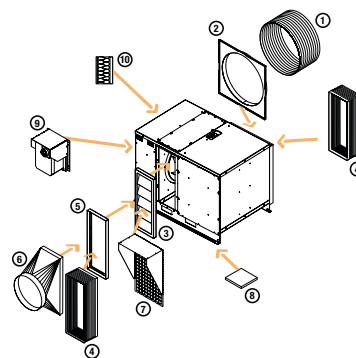

Accessoire caisson de désenfumage

11039161

Pare-pluie + grille ProtectONE® R 6.5-8

Description produit

La visière pare-pluie grillagée est nécessaire pour une mise en oeuvre du protectONE® R en extérieur. Elle évite les infiltrations d'eau en cas de pluie et elle empêche les volatiles de pénétrer à l'intérieur du caisson grâce à sa grille. Cet accessoire permet de maintenir en bon état le ventilateur ProtectONE® R pour un fonctionnement optimal.

Domaines d'application

Neuf, Rénovation, Locaux tertiaires

Mise en oeuvre

- installation au niveau de la zone de refoulement du caisson de désenfumage protectONE® R,
- peut être fixé sur le volet anti-retour.

Caractéristiques principales

- visière pare-pluie,
- grille anti-volatile.

Installation

Options et accessoires ProtectONE® R (Modèle 90°)

ProtectONE® R EL