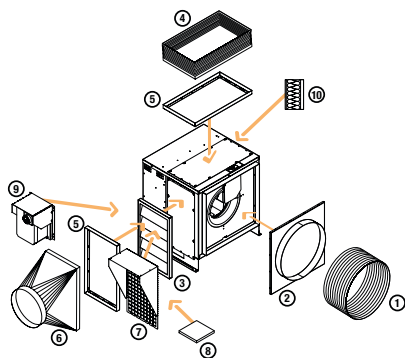

Accessoire caisson de désenfumage

11039161

Pare-pluie + grille ProtectONE® R 6.5-8

Description produit

La visière pare-pluie grillagée est nécessaire pour une mise en oeuvre du protectONE® R en extérieur. Elle évite les infiltrations d'eau en cas de pluie et elle empêche les volatiles de pénétrer à l'intérieur du caisson grâce à sa grille. Cet accessoire permet de maintenir en bon état le ventilateur ProtectONE® R pour un fonctionnement optimal.

Domaines d'application

Neuf, Rénovation, Locaux tertiaires

Mise en oeuvre

- installation au niveau de la zone de refoulement du caisson de désenfumage protectONE® R,
- peut être fixé sur le volet anti-retour.

Caractéristiques principales

- visière pare-pluie,
- grille anti-volatile.

Installation

Options et accessoires ProtectONE® R (Modèle 90°)

ProtectONE® R EL