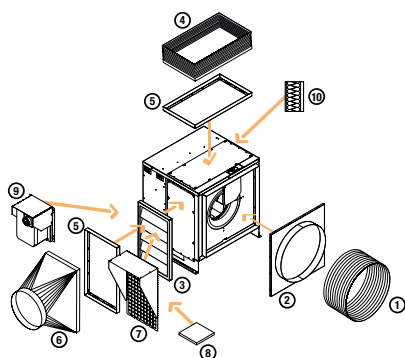

Accessoire caisson de désenfumage

11039193

Pare-pluie + grille ProtectONE® R EL 2-4-5

Description produit

La visière pare-pluie grillagée est nécessaire pour une mise en oeuvre du protectONE® R en extérieur. Elle évite les infiltrations d'eau en cas de pluie et elle empêche les volatiles de pénétrer à l'intérieur du caisson grâce à sa grille. Cet accessoire permet de maintenir en bon état le ventilateur ProtectONE® R pour un fonctionnement optimal.

Domaines d'application

Neuf, Rénovation, Locaux tertiaires

Mise en oeuvre

- installation au niveau de la zone de refoulement du caisson de désenfumage protectONE® R,
- peut être fixé sur le volet anti-retour.

Caractéristiques principales

- visière pare-pluie,
- grille anti-volatile.

Installation

Options et accessoires ProtectONE® R (Modèle 90°)

ProtectONE® R EL