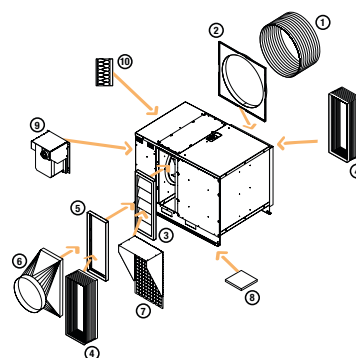

Accessoire caisson de désenfumage

11039193

Pare-pluie + grille ProtectONE® R EL 2-4-5

Description produit

La visière pare-pluie grillagée est nécessaire pour une mise en oeuvre du protectONE® R en extérieur. Elle évite les infiltrations d'eau en cas de pluie et elle empêche les volatiles de pénétrer à l'intérieur du caisson grâce à sa grille. Cet accessoire permet de maintenir en bon état le ventilateur ProtectONE® R pour un fonctionnement optimal.

Domaines d'application

Neuf, Rénovation, Locaux tertiaires

Mise en oeuvre

- installation au niveau de la zone de refoulement du caisson de désenfumage protectONE® R,
- peut être fixé sur le volet anti-retour.

Caractéristiques principales

- visière pare-pluie,
- grille anti-volatile.

Installation

Options et accessoires ProtectONE® R (Modèle 90°)

ProtectONE® R EL