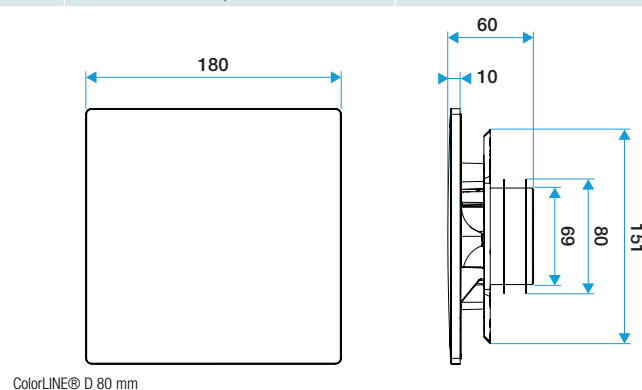

Grille de ventilation fixe

11022165

Plaque design ColorLINE® Ø 80 ou Ø 125 mm - Bleu Lagune

Caractéristiques principales

- grille de ventilation ColorLINE® fixe,
- fonctionne en extraction et insufflation (avec module de régulation MR Aldes),
- existe en 2 diamètres: Ø 80 mm et Ø 125 mm,
- débit Ø 80 de 15 - 60 m³/h,
- débit Ø 125 de 45 - 135 m³/h,
- entretien facile.

Données générales

Références	Matière de l'isolant	Couleur
11022165	-	Bleu lagune

Données dimensionnelles

Références	H (mm)	P (mm)	Ø raccordement (mm)	l (mm)
11022165	180	10	80;125	180

ColorLINE® D 125 mm

ColorLINE® D 80 mm