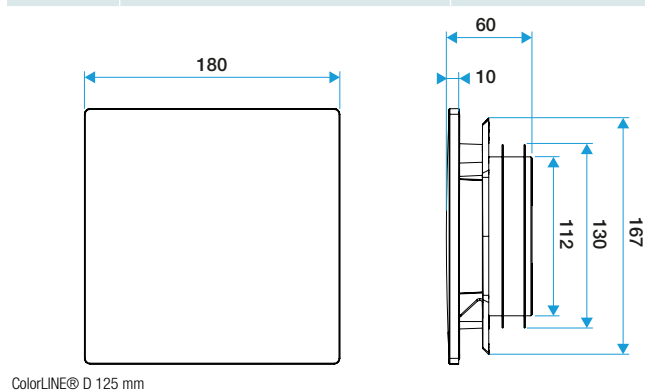

- Grille de ventilation ColorLINE® fixe
- Plaque design D 180 mm, s'adapte sur le support de plaque 80 ou 125 mm
- Coloris : Bleu Lagune
- Dimensions: 180x180 mm
- S'adapte à toutes les manchettes du marché
- Installation mur ou plafond
- Fonctionne en extraction et insufflation*
- Application : réalité augmenté Aldes ColorLINE®: permet de prévisualiser l'intégration d'une grille ColorLINE® dans votre décoration intérieure
- Entretien facile(*) Avec module de régulation MR Aldes

Grille de ventilation fixe

11022165

Plaque design ColorLINE® Ø 80 ou Ø 125 mm - Bleu Lagune

Caractéristiques principales

- grille de ventilation ColorLINE® fixe,
- fonctionne en extraction et insufflation (avec module de régulation MR Aldes),
- existe en 2 diamètres: Ø 80 mm et Ø 125 mm,
- débit Ø 80 de 15 - 60 m³/h,
- débit Ø 125 de 45 - 135 m³/h,
- entretien facile.

Données générales

Références	Matière de l'isolant	Couleur
11022165	-	Bleu lagune

Données dimensionnelles

Références	H (mm)	P (mm)	Ø raccordement (mm)	l (mm)
11022165	180	10	80;125	180

ColorLINE® D 125 mm

ColorLINE® D 80 mm