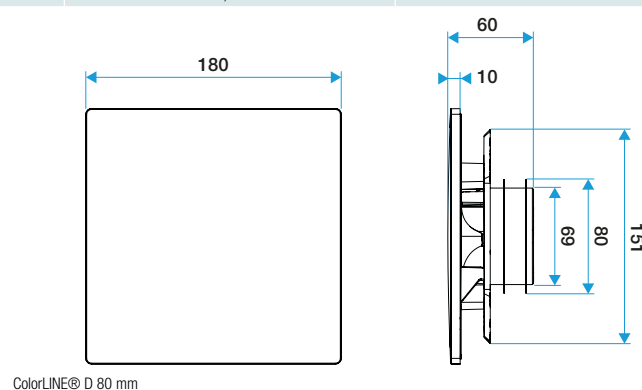

Grille de ventilation fixe

11022166

Plaque design ColorLINE® Ø 80 ou Ø 125 mm - Bleu Turquoise

Caractéristiques principales

- grille de ventilation ColorLINE® fixe,
- fonctionne en extraction et insufflation (avec module de régulation MR Aldes),
- existe en 2 diamètres: Ø 80 mm et Ø 125 mm,
- débit Ø 80 de 15 - 60 m³/h,
- débit Ø 125 de 45 - 135 m³/h,
- entretien facile.

Données générales

Références	Matière de l'isolant	Couleur
11022166	-	Bleu turquoise

Données dimensionnelles

Références	H (mm)	P (mm)	Ø raccordement (mm)	l (mm)
11022166	180	10	80;125	180

ColorLINE® D 125 mm