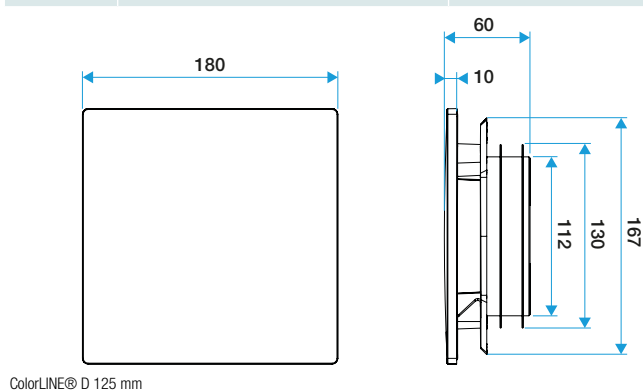

Grille de ventilation fixe

11022166

Plaque design ColorLINE® Ø 80 ou Ø 125 mm - Bleu Turquoise

Caractéristiques principales

- grille de ventilation ColorLINE® fixe,
- fonctionne en extraction et insufflation (avec module de régulation MR Aldes),
- existe en 2 diamètres: Ø 80 mm et Ø 125 mm,
- débit Ø 80 de 15 - 60 m³/h,
- débit Ø 125 de 45 - 135 m³/h,
- entretien facile.

Données générales

Références	Matière de l'isolant	Couleur
11022166	-	Bleu turquoise

Données dimensionnelles

Références	H (mm)	P (mm)	Ø raccordement (mm)	l (mm)
11022166	180	10	80;125	180

ColorLINE® D 125 mm