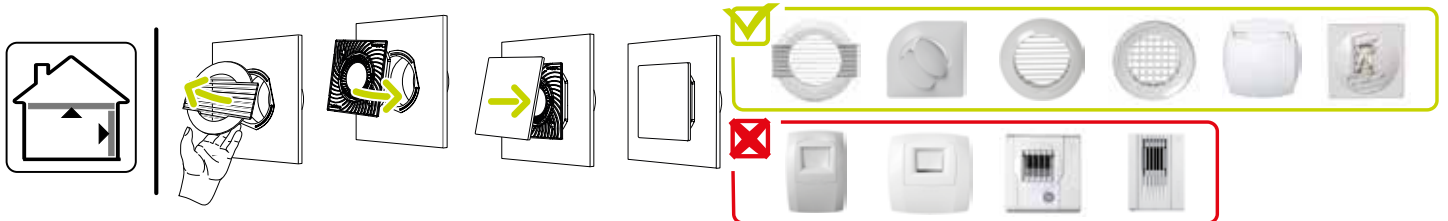

Grille de ventilation fixe

11022169

Plaque design ColorLINE® Ø 80 ou Ø 125 mm - Bois Blanc

Caractéristiques principales

- grille de ventilation ColorLINE® fixe,
- fonctionne en extraction et insufflation (avec module de régulation MR Aldes),
- existe en 2 diamètres: Ø 80 mm et Ø 125 mm,
- débit Ø 80 de 15 - 60 m³/h,
- débit Ø 125 de 45 - 135 m³/h,
- entretien facile.

Données générales

Références	Couleur
11022169	Bois blanc

Données dimensionnelles

Références	H (mm)	l (mm)	P (mm)	Ø raccordement (mm)
11022169	180	180	10	80;125

ColorLINE® D 125 mm

ColorLINE® D 80 mm

Installation