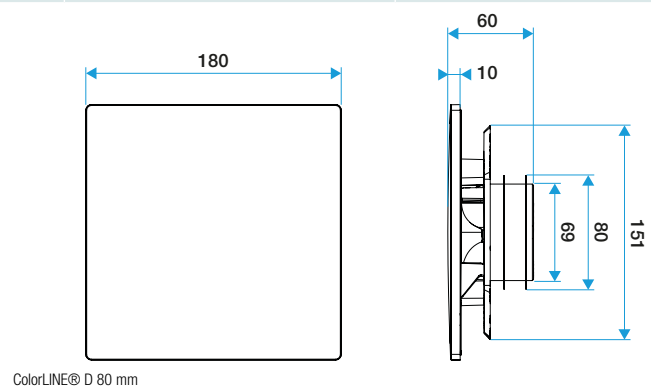

Grille de ventilation fixe

11022169

Plaque design ColorLINE® Ø 80 ou Ø 125 mm - Bois Blanc

Caractéristiques principales

- grille de ventilation ColorLINE® fixe,
- fonctionne en extraction et insufflation (avec module de régulation MR Aldes),
- existe en 2 diamètres: Ø 80 mm et Ø 125 mm,
- débit Ø 80 de 15 - 60 m³/h,
- débit Ø 125 de 45 - 135 m³/h,
- entretien facile.

Données générales

Références	Couleur
11022169	Bois blanc

Données dimensionnelles

Références	H (mm)	l (mm)	P (mm)	Ø raccordement (mm)
11022169	180	180	10	80;125

ColorLINE® D 125 mm

ColorLINE® D 80 mm

Installation