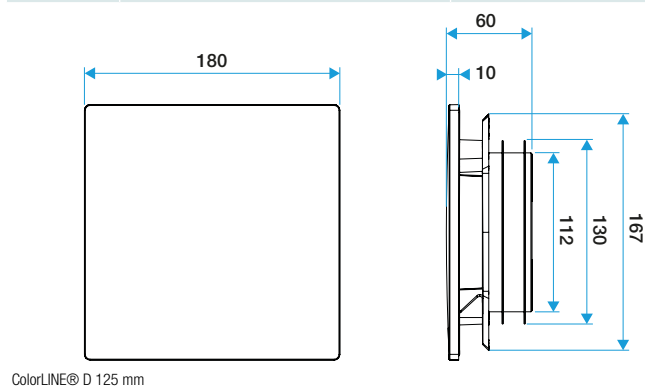

- Grille de ventilation ColorLINE® fixe
- Plaque design D 180 mm, s'adapte sur le support de plaque 80 ou 125 mm
- Coloris : Bois Blanc
- Dimensions: 180x180mm
- S'adapte à toutes les manchettes du marché
- Installation mur ou plafond
- Fonctionne en extraction et insufflation*
- Application : réalité augmentée Aldes ColorLINE®: permet de prévisualiser l'intégration d'une grille ColorLINE® dans votre décoration intérieure
- Entretien facile(*) Avec module de régulation MR Aldes

Grille de ventilation fixe

11022169

Plaque design ColorLINE® Ø 80 ou Ø 125 mm - Bois Blanc

Caractéristiques principales

- grille de ventilation ColorLINE® fixe,
- fonctionne en extraction et insufflation (avec module de régulation MR Aldes),
- existe en 2 diamètres: Ø 80 mm et Ø 125 mm,
- débit Ø 80 de 15 - 60 m³/h,
- débit Ø 125 de 45 - 135 m³/h,
- entretien facile.

Données générales

Références	Couleur
11022169	Bois blanc

Données dimensionnelles

Références	H (mm)	l (mm)	P (mm)	Ø raccordement (mm)
11022169	180	180	10	80;125

ColorLINE® D 125 mm

ColorLINE® D 80 mm

Installation