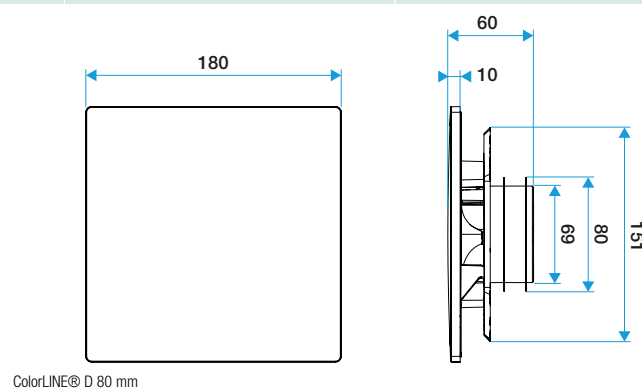

ColorLINE® D 80 mm