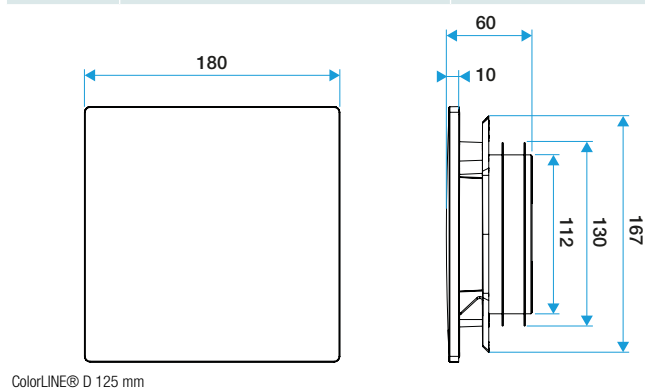

### Caractéristiques principales

- grille de ventilation ColorLINE® fixe,
- fonctionne en extraction et insufflation (avec module de régulation MR Aldes),
- existe en 2 diamètres: Ø 80 mm et Ø 125 mm,
- débit Ø 80 de 15 - 60 m<sup>3</sup>/h,
- débit Ø 125 de 45 - 135 m<sup>3</sup>/h,
- entretien facile.

### Données dimensionnelles

| Références | H (mm) | P (mm) | Ø raccordement (mm) | l (mm) |
|------------|--------|--------|---------------------|--------|
| 11022168   | 180    | 10     | 80;125              | 180    |