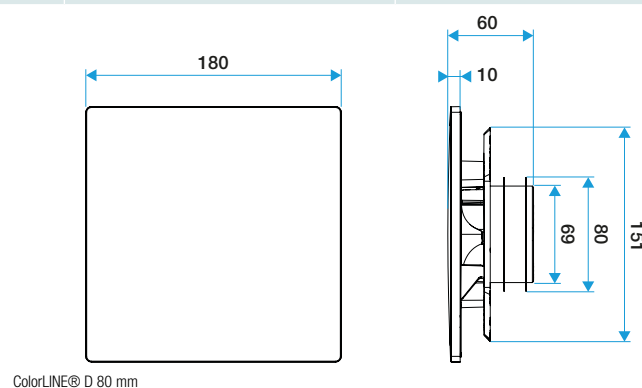

### Caractéristiques principales

- grille de ventilation ColorLINE® fixe,
- fonctionne en extraction et insufflation (avec module de régulation MR Aldes),
- existe en 2 diamètres: Ø 80 mm et Ø 125 mm,
- débit Ø 80 de 15 - 60 m<sup>3</sup>/h,
- débit Ø 125 de 45 - 135 m<sup>3</sup>/h,
- entretien facile.

### Données dimensionnelles

Références	H (mm)	P (mm)	Ø raccordement (mm)	l (mm)
11022167	180	10	80;125	180

ColorLINE® D 125 mm

ColorLINE® D 80 mm