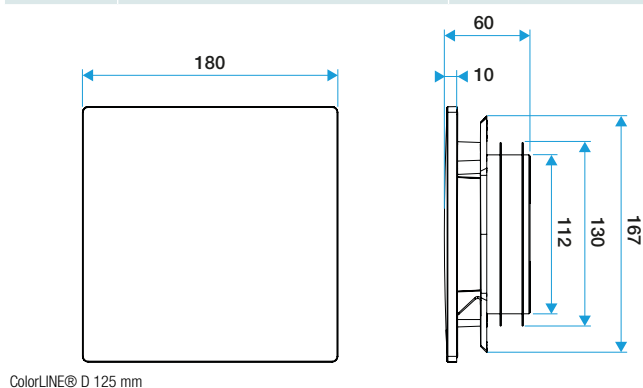

## Plaque design ColorLINE® Ø 80 ou Ø 125 mm - Prune

### Caractéristiques principales

- grille de ventilation ColorLINE® fixe,
- fonctionne en extraction et insufflation (avec module de régulation MR Aldes),
- existe en 2 diamètres: Ø 80 mm et Ø 125 mm,
- débit Ø 80 de 15 - 60 m<sup>3</sup>/h,
- débit Ø 125 de 45 - 135 m<sup>3</sup>/h,
- entretien facile.

### Données dimensionnelles

Références	H (mm)	P (mm)	Ø raccordement (mm)	l (mm)
11022167	180	10	80;125	180

ColorLINE® D 125 mm

ColorLINE® D 80 mm