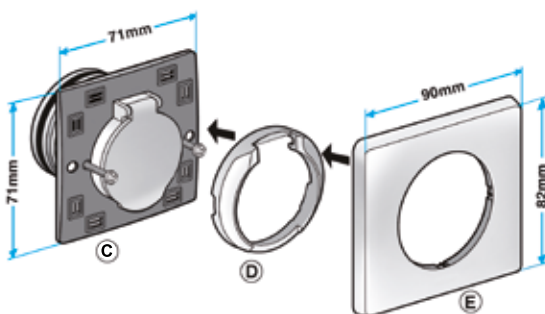

Domaines d'application

Habitat résidentiel collectif, Habitat résidentiel individuel, Neuf, Rénovation

Mise en oeuvre

- montage en périphérie, placard et cloison sèche,
- mettre une prise pour 40 m² environ,
- raccordement réseau : Ø 51 mm, Ø 50 mm ou Ø 44 mm avec la contre-prise universelle,
- selon le modèle de prise, raccordement électrique 24 V ou sans raccordement électrique.

Argumentaire référence

Application :

- Plaque esthétique pour prise d'aspiration centralisée Celiane.
- Neuf et grosse rénovation.

Description :

- Couleur blanche.

Caractéristiques principales

- prise murale avec ou sans contact,
- mécanisme : coloris blanc ou titane,
- plaque esthétique Celiane : coloris blanc,
- autres coloris et finitions pour la plaque esthétique : demander à votre installateur ou distributeur Legrand.

Encombrement prise Celiane

Encombrement contre-prise filaire Celiane

Systeme d'aspiration centralisee

11070115

Plaque esthetique Celiane blanc