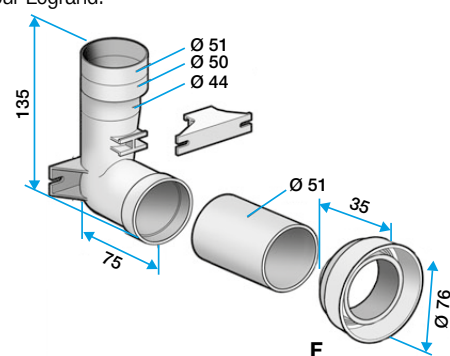

Domaines d'application

Habitat résidentiel collectif, Habitat résidentiel individuel, Neuf, Rénovation

Mise en oeuvre

- montage en périphérie, placard et cloison sèche,
- mettre une prise pour 40 m² environ,
- raccordement réseau : Ø 51 mm, Ø 50 mm ou Ø 44 mm avec la contre-prise universelle,
- selon le modèle de prise, raccordement électrique 24 V ou sans raccordement électrique.

Argumentaire référence

Application :

- Plaque esthétique pour prise d'aspiration centralisée Celiane.
- Neuf et grosse rénovation.

Description :

- Couleur blanche.

Caractéristiques principales

- prise murale avec ou sans contact,
- mécanisme : coloris blanc ou titane,
- plaque esthétique Celiane : coloris blanc,
- autres coloris et finitions pour la plaque esthétique : demander à votre installateur ou distributeur Legrand.

Encombrement prise Celiane

Encombrement contre-prise filaire Celiane

Systeme d'aspiration centralisee

11070115

Plaque esthetique Celiane blanc