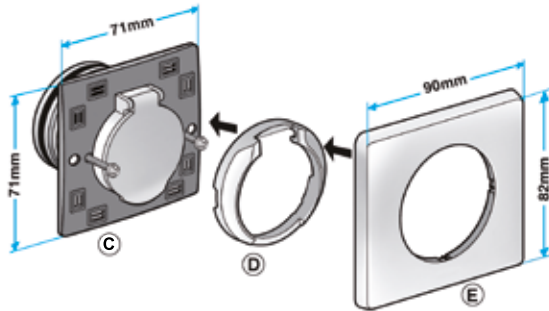

Domaines d'application

Habitat résidentiel collectif, Habitat résidentiel individuel, Neuf, Rénovation

Mise en oeuvre

- montage en périphérie, placard et cloison sèche,
- mettre une prise pour 40 m² environ,
- raccordement réseau : Ø 51 mm, Ø 50 mm ou Ø 44 mm avec la contre-prise universelle,
- selon le modèle de prise, raccordement électrique 24 V ou sans raccordement électrique.

Argumentaire référence

- Application :
 - prise murale compatible avec les installations de centrales d'aspiration Aldes.
- Mise en oeuvre
 - montage en périphérie, placard et cloison sèche.
 - une prise pour 40 m² en neuf, une prise pour 35 m² en rénovation.
 - raccordement Ø 51 mm, Ø 50 mm ou Ø 44 mm avec la contre-prise universelle.
- Description :
 - prise murale sans raccordement électrique,
 - mécanisme coloris blanc,
 - plaque esthétique Celiane coloris blanc,
 - autres coloris et finitions pour la plaque esthétique : demander à votre installateur ou distributeur Legrand.

Caractéristiques principales

- prise murale avec ou sans contact,
- mécanisme : coloris blanc ou titane,
- plaque esthétique Celiane : coloris blanc,
- autres coloris et finitions pour la plaque esthétique : demander à votre installateur ou distributeur Legrand.

Système d'aspiration centralisée

11070111 Prise Celiane blanc

Composition des kits

- mécanisme sans contact; 1
- enjoliveur blanc; 1
- plaque de finition blanche; 1

Encombrement prise Celiane

Encombrement contre-prise filaire Celiane