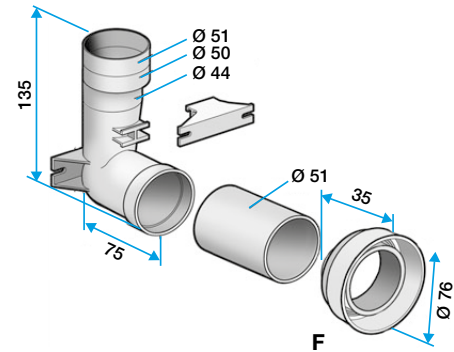

Domaines d'application

Habitat résidentiel collectif, Habitat résidentiel individuel, Neuf, Rénovation

Mise en oeuvre

- montage en périphérie, placard et cloison sèche,
- mettre une prise pour 40 m² environ,
- raccordement réseau : Ø 51 mm, Ø 50 mm ou Ø 44 mm avec la contre-prise universelle,
- selon le modèle de prise, raccordement électrique 24 V ou sans raccordement électrique.

Argumentaire référence

- Application :
 - prise murale compatible avec les installations de centrales d'aspiration Aldes.
- Mise en oeuvre
 - montage en périphérie, placard et cloison sèche.
 - une prise pour 40 m² en neuf, une prise pour 35 m² en rénovation.
 - raccordement Ø 51 mm, Ø 50 mm ou Ø 44 mm avec la contre-prise universelle.
- Description :
 - prise murale sans raccordement électrique,
 - mécanisme coloris blanc,
 - plaque esthétique Celiane coloris blanc,
 - autres coloris et finitions pour la plaque esthétique : demander à votre installateur ou distributeur Legrand.

Système d'aspiration centralisée

11070111 Prise Celiane blanc

Composition des kits

- mécanisme sans contact; 1
- enjoliveur blanc; 1
- plaque de finition blanche; 1

Encombrement prise Celiane

Encombrement contre-prise filaire Celiane