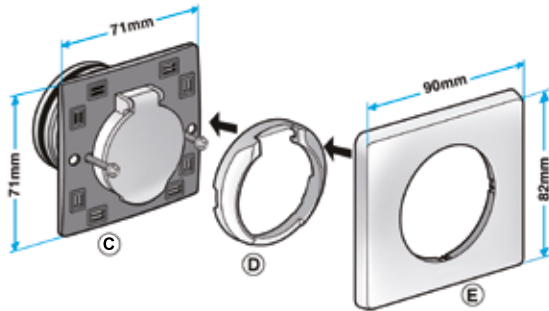

Argumentaire référence**• Application :**

- prise murale compatible avec les installations de centrales d'aspiration Aldes.

• Mise en oeuvre

- montage en périphérie, placard et cloison sèche.
- une prise pour 40 m² en neuf, une prise pour 35 m² en rénovation.
- raccordement Ø 51 mm, Ø 50 mm ou Ø 44 mm avec la contre-prise universelle.

• Description :

- prise murale avec contact 24 V,
- mécanisme coloris blanc,
- plaque esthétique Celiane coloris blanc,
- autres coloris et finitions pour la plaque esthétique : demander à votre installateur ou distributeur Legrand.

Caractéristiques principales

- prise murale avec ou sans contact,
- mécanisme : coloris blanc ou titane,
- plaque esthétique Celiane : coloris blanc,
- autres coloris et finitions pour la plaque esthétique : demander à votre installateur ou distributeur Legrand.

Système d'aspiration centralisée

11070112

Prise Celiane blanc + contact

Composition des kits

- mécanisme avec contact;1
- enjoliveur blanc;1
- plaque de finition blanche;1

Encombrement prise Celiane

Encombrement contre-prise filaire Celiane