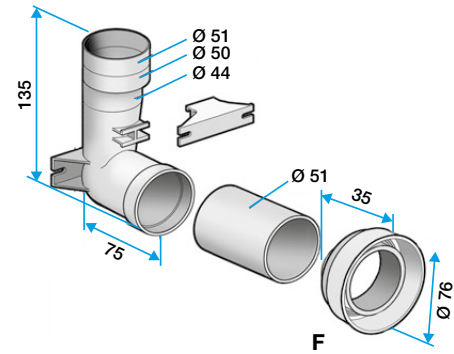

Domaines d'application

Habitat résidentiel collectif, Habitat résidentiel individuel, Neuf, Rénovation

Mise en oeuvre

- montage en périphérie, placard et cloison sèche,
- mettre une prise pour 40 m² environ,
- raccordement réseau : Ø 51 mm, Ø 50 mm ou Ø 44 mm avec la contre-prise universelle,
- selon le modèle de prise, raccordement électrique 24 V ou sans raccordement électrique.

Argumentaire référence**• Application :**

- prise murale compatible avec les installations de centrales d'aspiration Aldes.

• Mise en oeuvre

- montage en périphérie, placard et cloison sèche.
- une prise pour 40 m² en neuf, une prise pour 35 m² en rénovation.
- raccordement Ø 51 mm, Ø 50 mm ou Ø 44 mm avec la contre-prise universelle.

Système d'aspiration centralisée

11070112

Prise Celiane blanc + contact

Composition des kits

- mécanisme avec contact;1
- enjoliveur blanc;1
- plaque de finition blanche;1

Encombrement prise Celiane

Encombrement contre-prise filaire Celiane