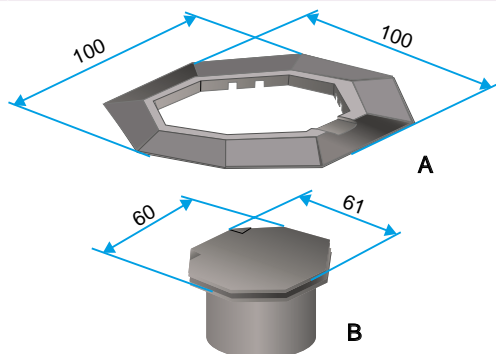

Système d'aspiration centralisée

31020056

Prise d'aspiration de sol avec contact

Données générales

Références	Matière de l'isolant
31020056	-

Encombrement au sol