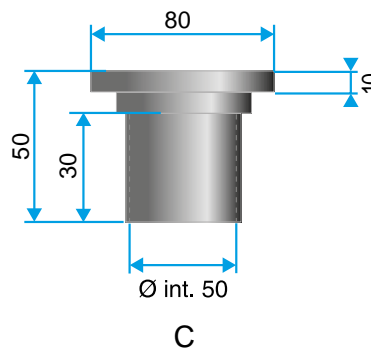

Encombrement - épaisseur