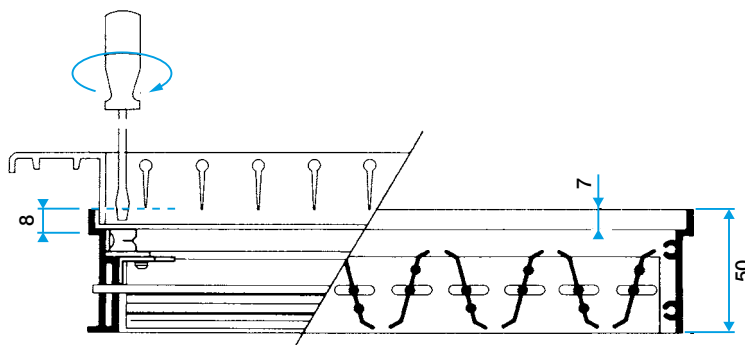

Neuf, Rénovation, Locaux tertiaires

**Mise en oeuvre**

- fixation sur la grille au moyen de clips en "S",
- réglage depuis la face de la grille au moyen d'un tournevis en agissant directement sur les lames ou sur la vis de réglage (en option).

**Argumentaire référence**

- Barres frontales fixes horizontales espacées de 13 mm, déflexion 0°.
- Finition aluminium anodisé, teinte naturelle satinée.
- Fixation non apparente par clips à friction.

**Caractéristiques principales**

- registre en acier à mouvement contrarotatif,
- lames mobiles maintenues par un peigne empêchant leurs vibrations,
- vis de réglage en option.

**Données générales**

Références	Matière de l'isolant
11053247	-

**Données dimensionnelles**

Références	H (mm)	L (mm)	C (mm)
11053247	150	300	50

Registre SGS