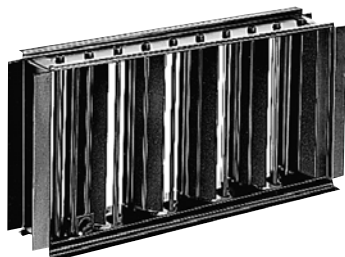

## Grille

11053247  
REGISTRE RECT SGS 300X150

Registre SGS

**Description produit**

Le registre rectangulaire SGS en acier équilibre les débits des grilles de diffusion ou de reprise d'air.

**Domaines d'application**

Neuf, Rénovation, Locaux tertiaires

**Mise en oeuvre**

- fixation sur la grille au moyen de clips en "S",
- réglage depuis la face de la grille au moyen d'un tournevis en agissant directement sur les lames ou sur la vis de réglage (en option).

**Argumentaire référence**

- Barres frontales fixes horizontales espacées de 13 mm, déflexion 0°.
- Finition aluminium anodisé, teinte naturelle satinée.
- Fixation non apparente par clips à friction.

**Caractéristiques principales**