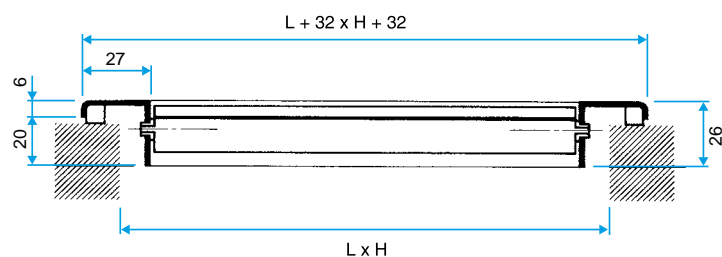

Données générales

Références	Matière de l'isolant
11002020	-

Grille SC 101 seule