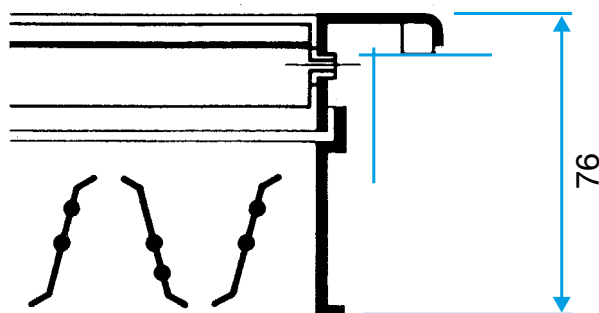

Grille SC 101 avec registre AGB ou SGS monté