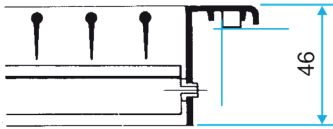

Grille murale

11050414

SC102D F3 500X100 RAL9003MAT

Données dimensionnelles

Références	H (mm)	L (mm)
11050414	100	500

Grille SC 102 D seule

Grille SC 102 D avec registre AGB ou SGS monté