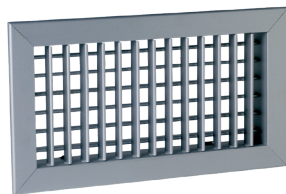

Grille murale

11050414
SC102D F3 500X100 RAL9003MAT

La grille murale en aluminium SC 102 D permet la reprise d'air dans un local pour des installations de ventilation ou de conditionnement d'air.

Grille SC 102D

PLUS PRODUIT

- ailettes réglables,
- montage / démontage facile.

Principes de fonctionnement

La grille SC 102 D à double déflexion a des ailettes horizontales et verticales mobiles, orientables individuellement, pour pouvoir ajuster le soufflage de l'air dans le local.

Description produit

La grille SC 102 D est une grille murale à double déflexion en aluminium peint en blanc RAL 9003 Mat 30% avec ailettes horizontales à l'arrière et verticales à l'avant, mobiles et réglables individuellement.

Caractéristiques principales

- aluminium peint en blanc PAL 9003 Mat 30%,
- ailettes horizontales à l'arrière et verticales à l'avant réglables individuellement, espacées de 20 mm.
- Gamme dimensionnelle de 200x100 à 1000x300 en L et H.