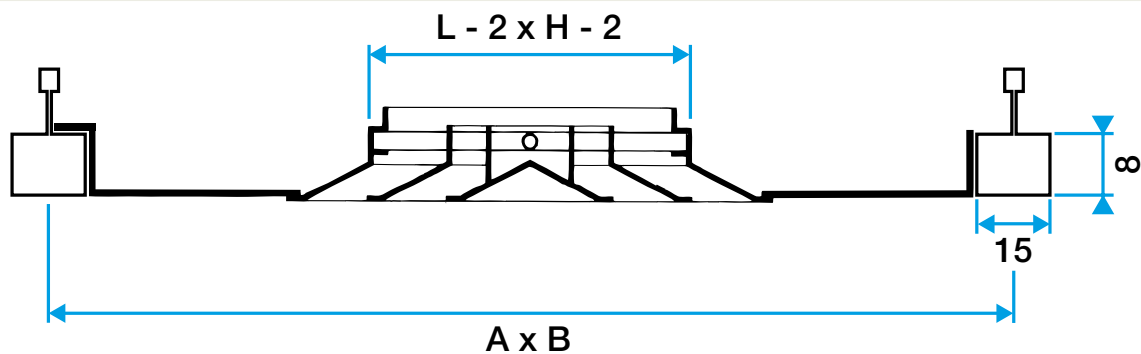

Diffuseur plafonnier

11002676
SF704 472x472

Données générales

Références	Matière de l'isolant
11002676	

Diffuseur SF 704