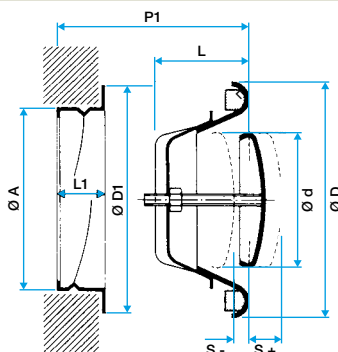

Principes de fonctionnement

La bouche SR 143 est munie d'un noyau réglable pour ajuster sur site le débit d'air.

Description produit

La bouche SR 143 a un noyau réglable qui permet d'ajuster sur site le débit d'air de reprise du local.

Domaines d'application

Neuf, Rénovation, Locaux tertiaires

Mise en oeuvre

- montage mural ou plafond,
- fixation directement dans le conduit à l'aide d'une manchette de raccordement.

Caractéristiques principales

- acier avec peinture époxy blanc RAL 9003 mat 30%,
- débit réglable grâce au noyau blocable par contre-écrou,
- anneau extérieur muni d'un joint d'étanchéité,
- manchette de raccordement murale incluse,
- montage mural ou plafond

Données générales

Références	Matière de l'isolant
11052225	-

Bouche SR 143 avec manchette