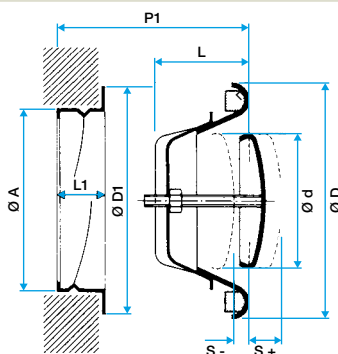

**Principes de fonctionnement**

La bouche SR 143 est munie d'un noyau réglable pour ajuster sur site le débit d'air.

**Description produit**

La bouche SR 143 a un noyau réglable qui permet d'ajuster sur site le débit d'air de reprise du local.

**Domaines d'application**

Neuf, Rénovation, Locaux tertiaires

**Mise en oeuvre**

- montage mural ou plafond,
- fixation directement dans le conduit à l'aide d'une manchette de raccordement.

**Caractéristiques principales**

- acier avec peinture époxy blanc RAL 9003 mat 30%,
- débit réglable grâce au noyau blocable par contre-écrou,
- anneau extérieur muni d'un joint d'étanchéité,
- manchette de raccordement murale incluse,
- montage mural ou plafond

**Données générales**

Références	Matériau principal
11052225	Aluminium

**Données dimensionnelles**

Références	Ø raccordement (mm)
11052225	D80

Bouche SR 143 avec manchette