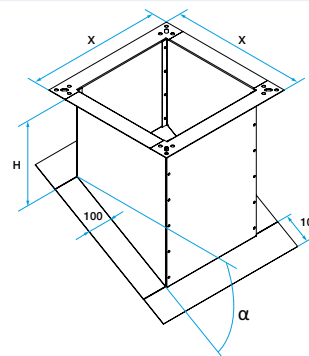

Données dimensionnelles

Références	X (mm)	Poids (kg)
11021081	691	18

Encombrement souche terrasse (mm)

Encombrement souche toiture (mm)