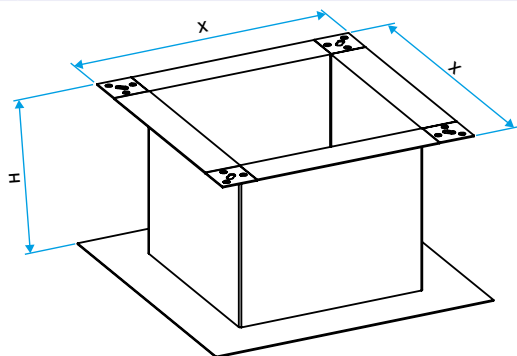

Domaines d'application

Neuf, Rénovation, Locaux tertiaires

Mise en oeuvre

- fixation de la souche terrasse directement sur le toit.

Argumentaire référence

- Acier galvanisé.
- Compatible avec le clapet anti-retour.
- Souche toiture: préciser l'inclinaison du toit en degré (°) à la commande.

Caractéristiques principales

- acier galvanisé,
- compatible avec le clapet anti-retour,
- souche toiture: préciser l'inclinaison du toit en degré (°) à la commande.

Données générales

Références	Matériau principal	Matière de l'isolant
11021081	Acier galvanisé	-

Données dimensionnelles

Références	X (mm)	Poids (kg)
11021081	691	18

Encombrement souche terrasse (mm)

Encombrement souche toiture (mm)