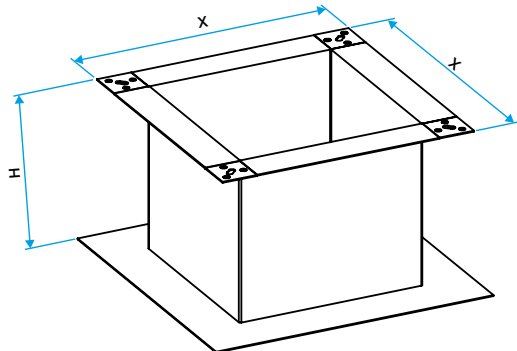

Accessoire tourelle de désenfumage

11021082

Souche terrasse H330 VELONE F400-120 modèle 8.5 / 13.0 - 834 mm

Données dimensionnelles

Références	X (mm)	Poids (kg)
11021082	827	25

Encombrement souche terrasse (mm)