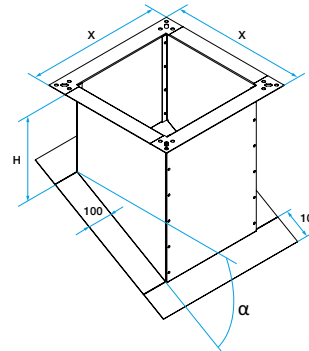

### Données dimensionnelles

Références	X (mm)	Poids (kg)
11021082	827	25

Encombrement souche terrasse (mm)

Encombrement souche toiture (mm)