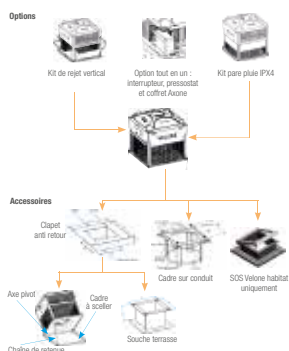

Installation

Accessoires et options pour VELONE