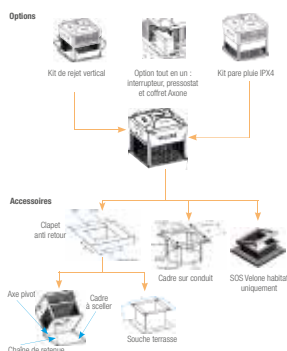

Accessoire tourelle de désenfumage

11021140

Souche terrasse H500 1.2/1.5/3.2

Souche terrasse VELONE

Description produit

La souche terrasse et la souche toiture permettent respectivement le montage sur un toit horizontal et le montage sur un toit en pente ne disposant pas de souche maçonnée.

Domaines d'application

Neuf, Rénovation, Locaux tertiaires

Mise en oeuvre

- fixation de la souche terrasse directement sur le toit.

Caractéristiques principales

- acier galvanisé,
- compatible avec le clapet anti-retour,
- souche toiture: préciser l'inclinaison du toit en degré (°) à la commande.

Données générales

Références	Matériau principal
11021140	Acier galvanisé

Accessoire tourelle de désenfumage

11021140

Souche terrasse H500 1.2/1.5/3.2

Données dimensionnelles

Références	X (mm)	Poids (kg)
11021140	526	19

Encombrement souche terrasse (mm)

Encombrement souche toiture (mm)

Installation

Accessoires et options pour VELONE