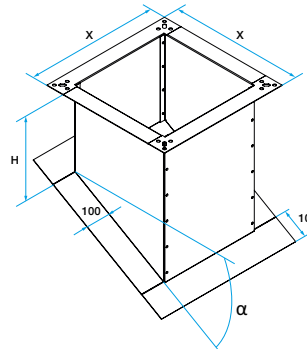

Encombrement souche toiture (mm)