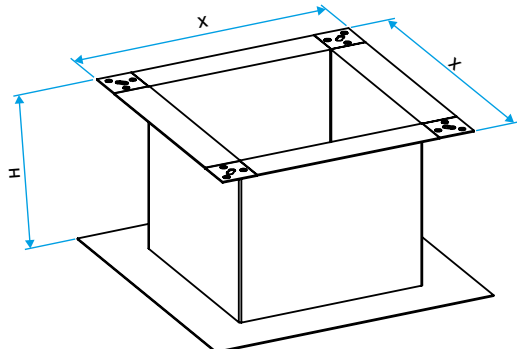

Domaines d'application

Neuf, Rénovation, Locaux tertiaires

Mise en oeuvre

- fixation de la souche terrasse directement sur le toit.

Caractéristiques principales

- acier galvanisé,
- compatible avec le clapet anti-retour,
- souche toiture: préciser l'inclinaison du toit en degré (°) à la commande.

Données générales

Références	Matériau principal
11021140	Acier galvanisé

Accessoire tourelle de désenfumage

11021140

Souche terrasse H500 1.2/1.5/3.2

Données dimensionnelles

Références	X (mm)	Poids (kg)
11021140	526	19