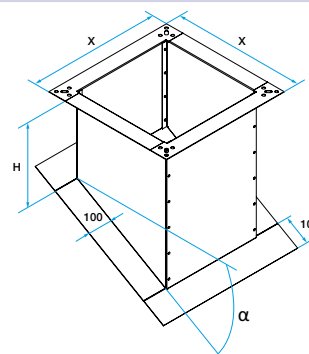

Données générales

| Références | Matériau principal | Matière de l'isolant |
|------------|--------------------|----------------------|
| 11021143 | Acier galvanisé | - |

Données dimensionnelles

| Références | X (mm) | Poids (kg) |
|------------|--------|------------|
| 11021143 | 977 | 37 |

Encombrement souche terrasse (mm)

Encombrement souche toiture (mm)