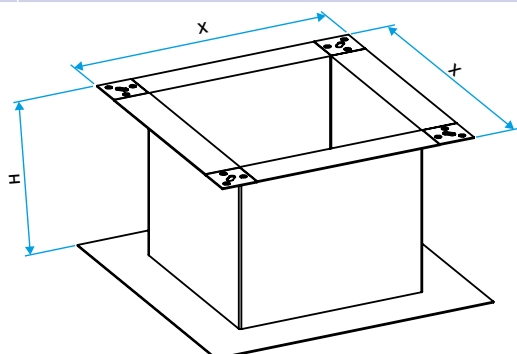

Accessoire tourelle de désenfumage

11021143

Souche terrasse H500 20.0 / 27.0

Description produit

La souche terrasse et la souche toiture permettent respectivement le montage sur un toit horizontal et le montage sur un toit en pente ne disposant pas de souche maçonnée.

Domaines d'application

Neuf, Rénovation, Locaux tertiaires

Mise en oeuvre

- fixation de la souche terrasse directement sur le toit.

Caractéristiques principales

- acier galvanisé,
- compatible avec le clapet anti-retour,
- souche toiture: préciser l'inclinaison du toit en degré (°) à la commande.

Données générales

Références	Matériau principal	Matière de l'isolant
11021143	Acier galvanisé	-

Données dimensionnelles

Références	X (mm)	Poids (kg)
11021143	977	37

Encombrement souche terrasse (mm)