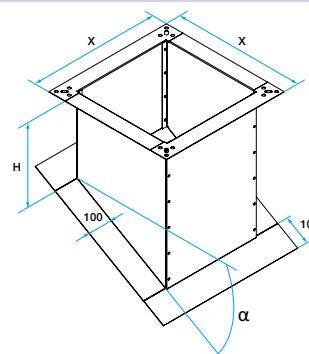

Domaines d'application

Neuf, Rénovation, Locaux tertiaires

Mise en oeuvre

- fixation de la souche terrasse directement sur le toit.

Caractéristiques principales

- acier galvanisé,
- compatible avec le clapet anti-retour,
- souche toiture: préciser l'inclinaison du toit en degré (°) à la commande.

Données générales

Références	Matériau principal	Matière de l'isolant
11021141	Acier galvanisé	-

Données dimensionnelles

Références	X (mm)	Poids (kg)
11021141	691	25

Encombrement souche terrasse (mm)

Encombrement souche toiture (mm)