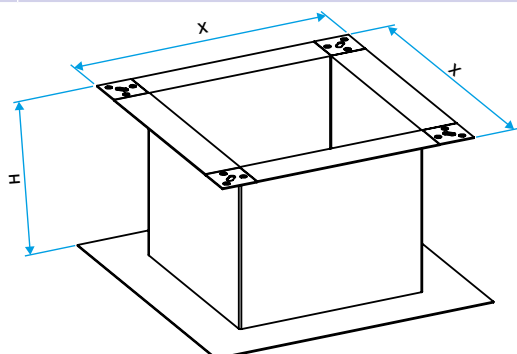

Domaines d'application

Neuf, Rénovation, Locaux tertiaires

Mise en oeuvre

- fixation de la souche terrasse directement sur le toit.

Caractéristiques principales

- acier galvanisé,
- compatible avec le clapet anti-retour,
- souche toiture: préciser l'inclinaison du toit en degré (°) à la commande.

Données générales

Références	Matériau principal	Matière de l'isolant
11021141	Acier galvanisé	-

Données dimensionnelles

Références	X (mm)	Poids (kg)
11021141	691	25

Encombrement souche terrasse (mm)

Encombrement souche toiture (mm)