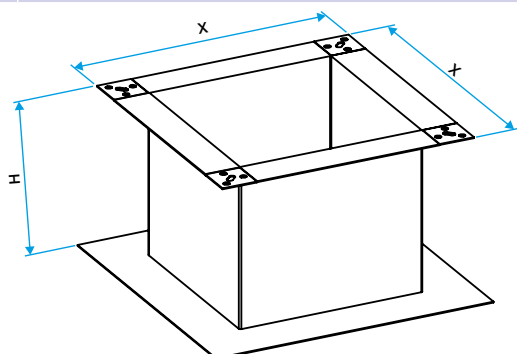

Domaines d'application

Neuf, Rénovation, Locaux tertiaires

Mise en oeuvre

- fixation de la souche terrasse directement sur le toit.

Caractéristiques principales

- acier galvanisé,
- compatible avec le clapet anti-retour,
- souche toiture: préciser l'inclinaison du toit en degré (°) à la commande.

Données générales

Références	Matériau principal	Matière de l'isolant
11021142	Acier galvanisé	-

Données dimensionnelles

Références	X (mm)	Poids (kg)
11021142	827	31

Encombrement souche terrasse (mm)

Encombrement souche toiture (mm)