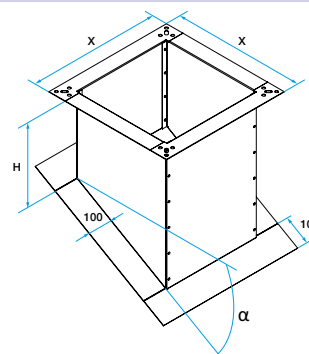

Domaines d'application

Neuf, Rénovation, Locaux tertiaires

Mise en oeuvre

- fixation de la souche terrasse directement sur le toit.

Caractéristiques principales

- acier galvanisé,
- compatible avec le clapet anti-retour,
- souche toiture: préciser l'inclinaison du toit en degré (°) à la commande.

Données générales

Références	Matériau principal	Matière de l'isolant
11021142	Acier galvanisé	-

Données dimensionnelles

Références	X (mm)	Poids (kg)
11021142	827	31

Encombrement souche terrasse (mm)

Encombrement souche toiture (mm)