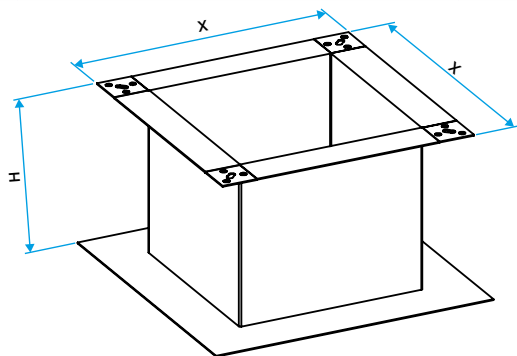

Domaines d'application

Neuf, Rénovation, Locaux tertiaires

Mise en oeuvre

- fixation de la souche terrasse directement sur le toit.

Caractéristiques principales

- acier galvanisé,
- compatible avec le clapet anti-retour,
- souche toiture: préciser l'inclinaison du toit en degré (°) à la commande.

Options

base

Données générales

Références	Matériau principal
11021088	Acier galvanisé

Données dimensionnelles

Références	H (mm)	X (mm)	Poids (kg)
11021088	334	977	20

Encombrement souche terrasse (mm)

Encombrement souche toiture (mm)