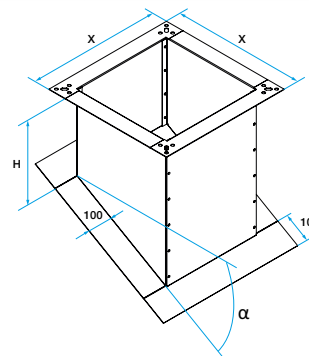

Domaines d'application

Neuf, Rénovation, Locaux tertiaires

Mise en oeuvre

- fixation de la souche terrasse directement sur le toit.

Caractéristiques principales

- acier galvanisé,
- compatible avec le clapet anti-retour,
- souche toiture: préciser l'inclinaison du toit en degré (°) à la commande.

Options

base

Données générales

Références	Matériau principal
11021088	Acier galvanisé

Données dimensionnelles

Références	H (mm)	X (mm)	Poids (kg)
11021088	334	977	20

Encombrement souche terrasse (mm)

Encombrement souche toiture (mm)