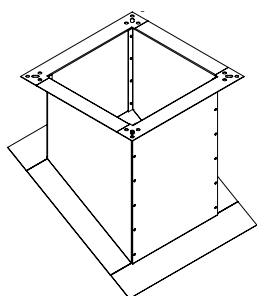

Accessoire tourelle de désenfumage

11021088

Souche toiture 20/27

Souche toiture VELONE

Description produit

La souche terrasse et la souche toiture permettent respectivement le montage sur un toit horizontal et le montage sur un toit en pente ne disposant pas de souche maçonnée.

Domaines d'application

Neuf, Rénovation, Locaux tertiaires

Mise en oeuvre

- fixation de la souche terrasse directement sur le toit.

Caractéristiques principales

- acier galvanisé,
- compatible avec le clapet anti-retour,
- souche toiture: préciser l'inclinaison du toit en degré (°) à la commande.

Options

base

Données générales

Références	Matériau principal
11021088	Acier galvanisé

Données dimensionnelles

Références	H (mm)	X (mm)	Poids (kg)
11021088	334	977	20

Encombrement souche terrasse (mm)

Encombrement souche toiture (mm)