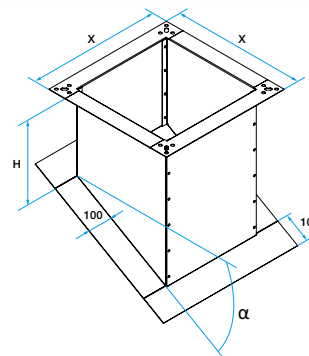

#### Données dimensionnelles

| Références | H (mm) | X (mm) | Poids (kg) |
|------------|--------|--------|------------|
| 11021086   | 334    | 691    | 16         |

Encombrement souche terrasse (mm)

Encombrement souche toiture (mm)