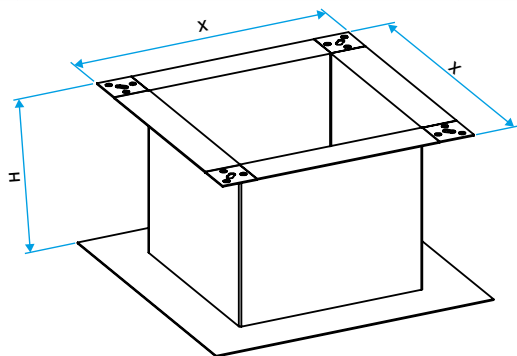

#### Options

base

#### Données dimensionnelles

| Références | H (mm) | X (mm) | Poids (kg) |
|------------|--------|--------|------------|
| 11021086   | 334    | 691    | 16         |

Encombrement souche terrasse (mm)

Encombrement souche toiture (mm)