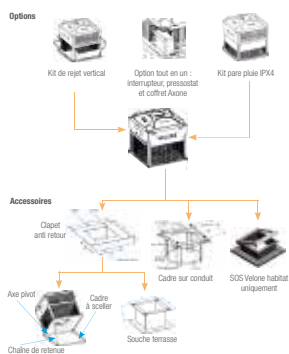

Installation

Accessoires et options pour VELONE