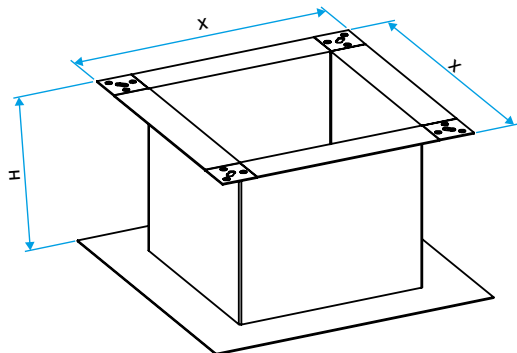

### Données dimensionnelles

Références	H (mm)	X (mm)	Poids (kg)
11021087	334	827	18

Encombrement souche terrasse (mm)

Encombrement souche toiture (mm)