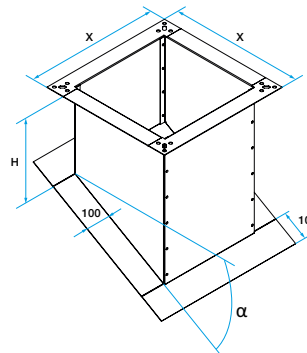

### Données dimensionnelles

Références	H (mm)	X (mm)	Poids (kg)
11021087	334	827	18

Encombrement souche terrasse (mm)

Encombrement souche toiture (mm)