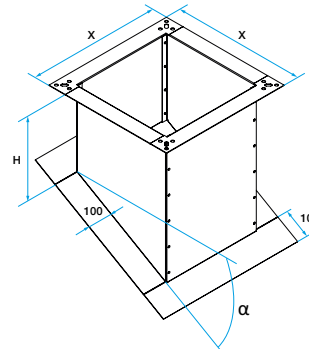

### Données dimensionnelles

Références	X (mm)	Poids (kg)
11021080	526	11

Encombrement souche terrasse (mm)

Encombrement souche toiture (mm)