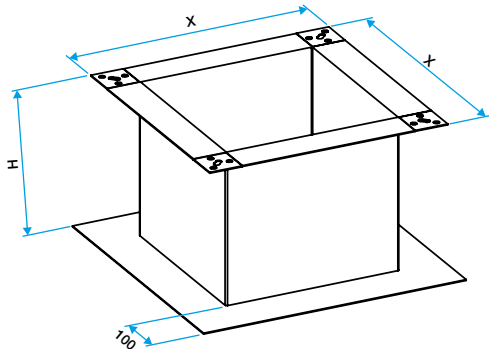

### Données dimensionnelles

Références	X (mm)	Poids (kg)
11021080	526	11

Encombrement souche terrasse (mm)

Encombrement souche toiture (mm)