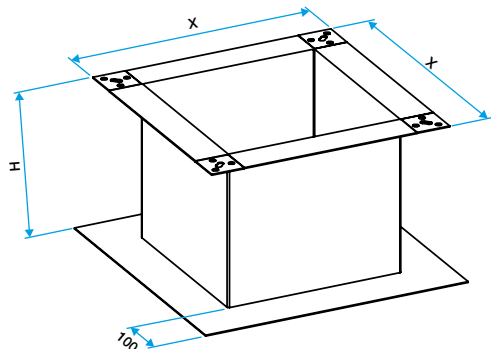

### Données dimensionnelles

Références	X (mm)	Poids (kg)
11021083	977	30

Encombrement souche terrasse (mm)

Encombrement souche toiture (mm)