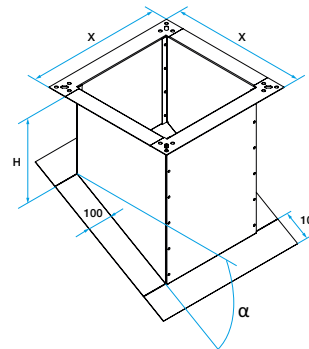

### Données dimensionnelles

Références	X (mm)	Poids (kg)
11021083	977	30

Encombrement souche terrasse (mm)

Encombrement souche toiture (mm)