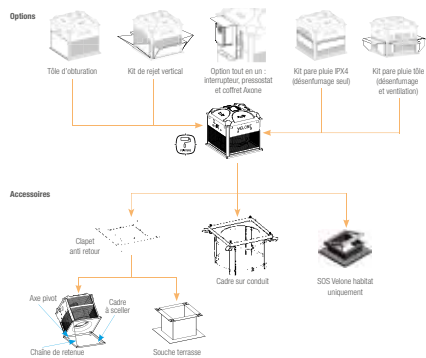

Installation

Accessoires et options pour VELONE